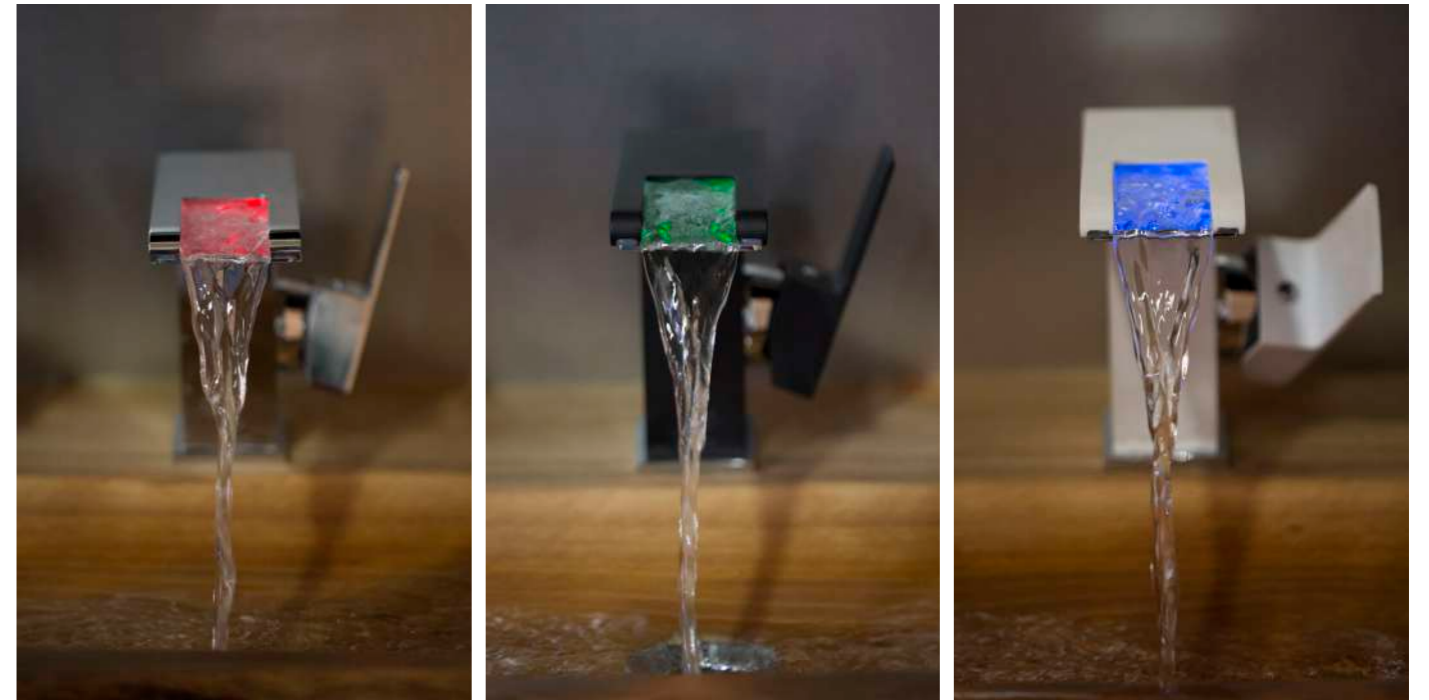

Diseñando y fabricando grifería desde 1921...

Mágia al despertar
Didáctico y funcional

Sin conexión a la red eléctrica, genera luz a través de la fuerza de la corriente del agua, y cambia de color en contacto con un sensor de temperatura.

Energía Limpia, renovable.

Con aviso de elevada temperatura.

APLICACIONES DISPONIBLES

Lavabo

Puedes combinar resto de aplicaciones con nuestra serie Arte

Bidé

Ducha

BañoDucha

Empotrados de Ducha

Llenador de Bañera

ACABADOS DISPONIBLES

Cromo

Blanco

Negro

Referencias:

serie TECHNOLED

Equipado con un sensor de temperatura, cambia el color al detectarla.
Se activan los Led mediante un autogenerador, sin necesidad de conexión a la red eléctrica.

LED

Generador Led (Recambio)
Led Self-Generator (Spare Part)