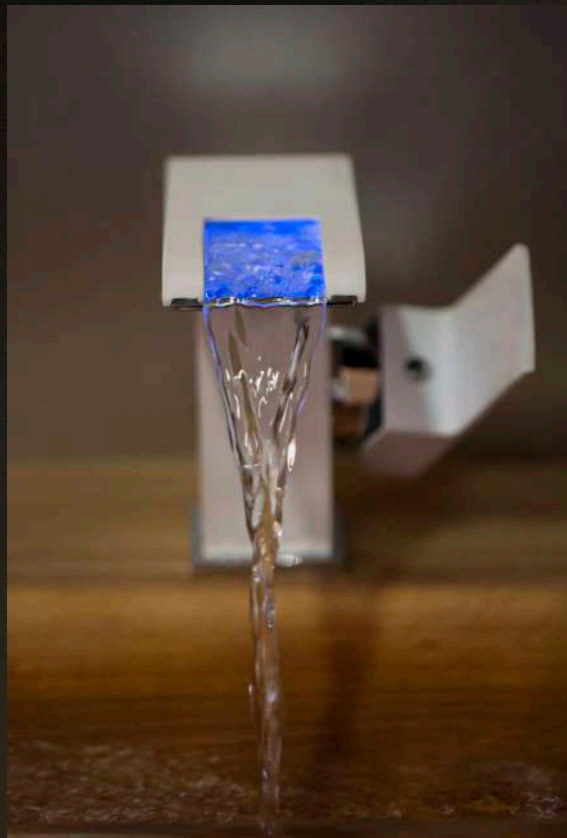

Diseñando y fabricando grifería desde 1921...

Mágia al despertar
Didáctico y funcional

Sin conexión a la red eléctrica, genera luz a través de la fuerza de la corriente del agua, y cambia de color en contacto con un sensor de temperatura.

Energía Limpia, renovable.

Con aviso de elevada temperatura.

APLICACIONES DISPONIBLES

Lavabo

Puedes combinar resto de aplicaciones con nuestra serie Arte

Bidé

Ducha

BañoDucha

Empotrados de Ducha

Llenador de Bañera

ACABADOS DISPONIBLES

Cromo

Blanco

Negro

Referencias:

serie TECHNOLED

8925GEL101NECR

8925GEL101BLCR

Avisa de una elevada temperatura mediante luz roja intermitente.

Cota: