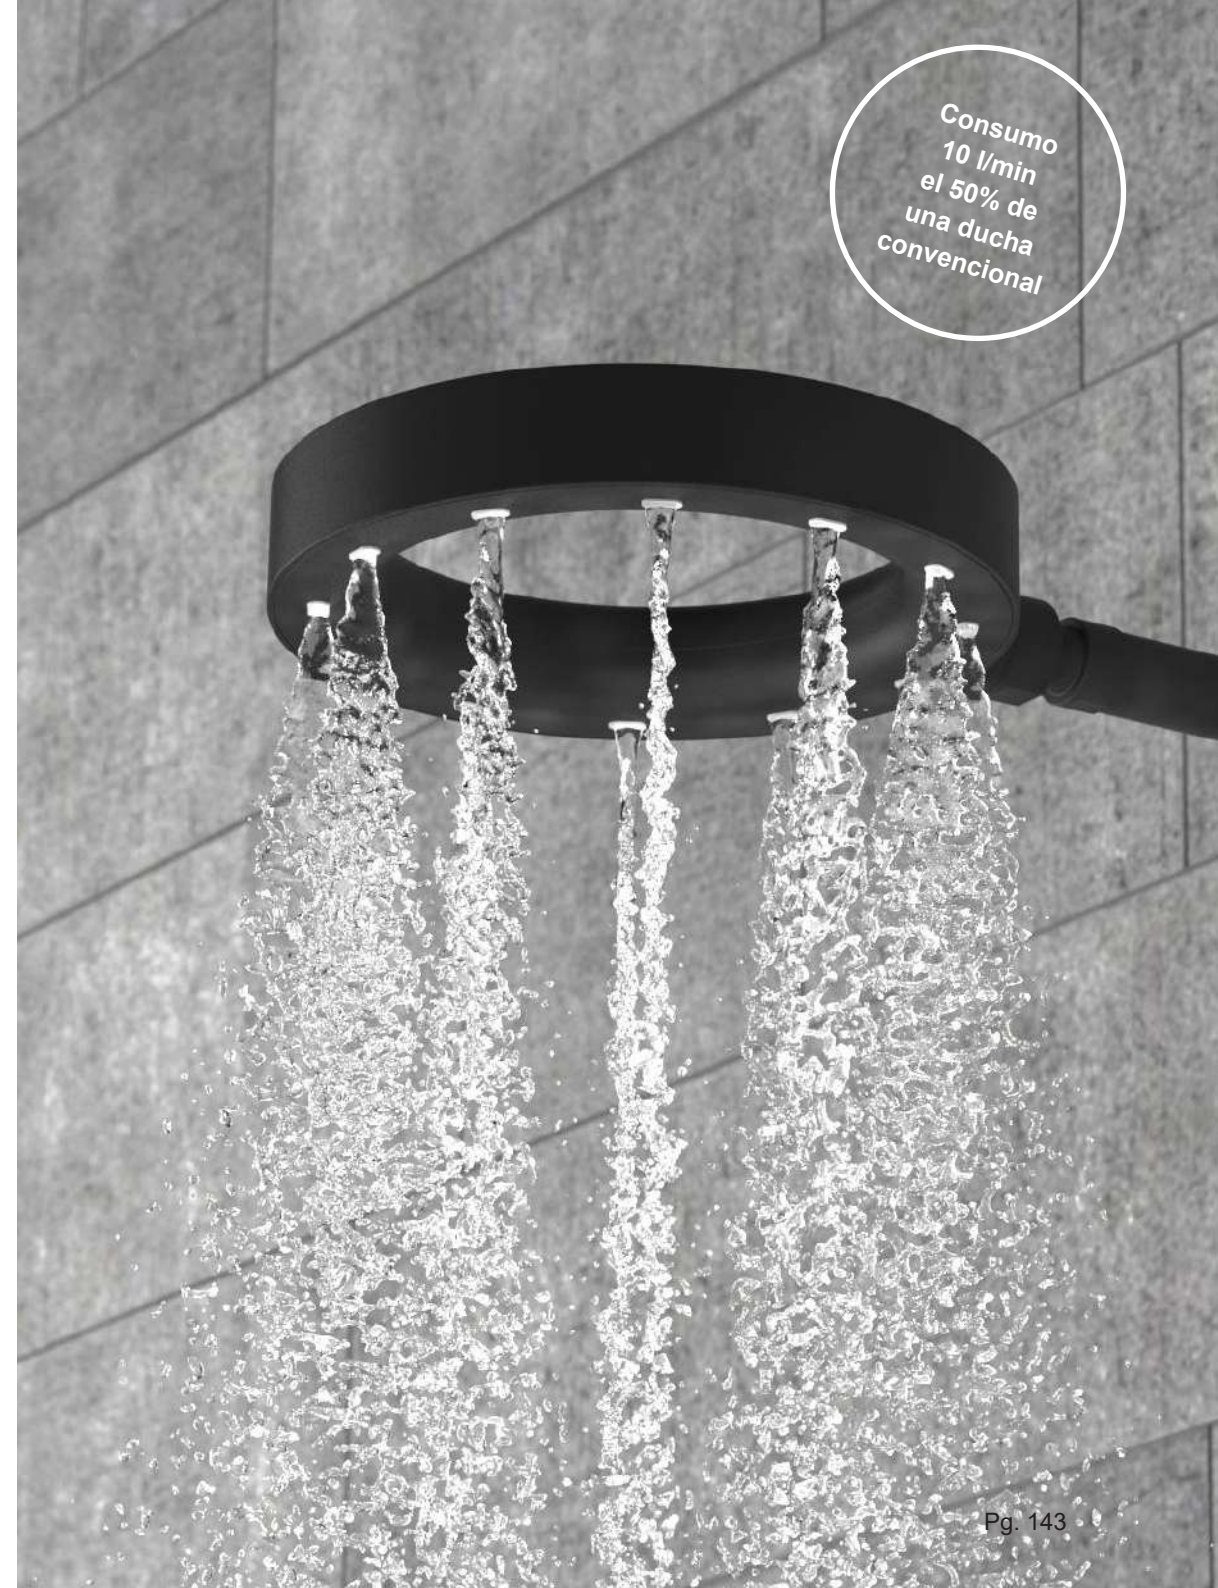

ECOTECH Slader Bar water intake funtion

BDKTETECHCR Cromo | Chrome
BDKTETECHNE Negro | Black

EXCLUSIVO DISEÑO DE BOQUILLA DOBLE:
Permite que las corrientes de agua se crucen entre si.

EXCLUSIVE DOUBLE NOZZLE DESIGN:
It allows water currents to cross each other.

COBERTURA DE AGUA COMPLETA.
Las poderosas corrientes de los chorros, proporcionan una cobertura de agua completa, una experiencia de ducha sensorial.

COMPLETE WATER COVERAGE.
The powerful streams of the jets provide complete water coverage, a shower experience that increases your senses.

PULVERIZACIÓN AUMENTADA.
Es el resultado de la forma que adopta el agua mediante las corrientes de aire generadas.

INCREASED SPRAYING.
It is the result of the form that water takes through the air currents generated.

Consumo
10 l/min
el 50% de
una ducha
convencional