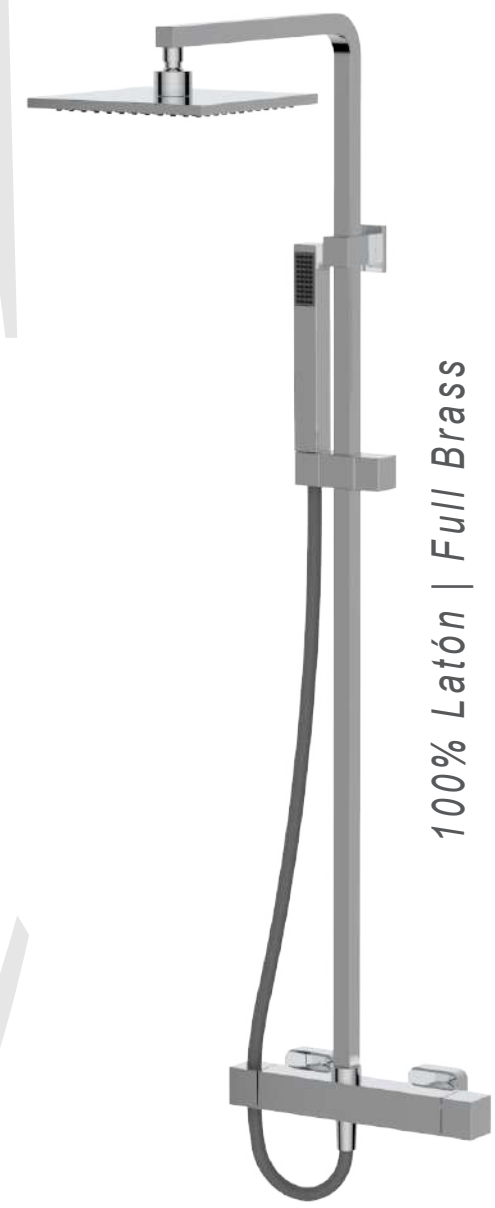

CTT2.0

Set Columna Ducha Cuadrada
Shower Column Set Squared

CTT20401CL2CR	Cromo | Chrome
CTT20401CL2	Metálicos | Metallic
CTT20401CL2	Oro | Gold
CTT20401CL2	RAL Marti1921
CTT20401CL2	RAL