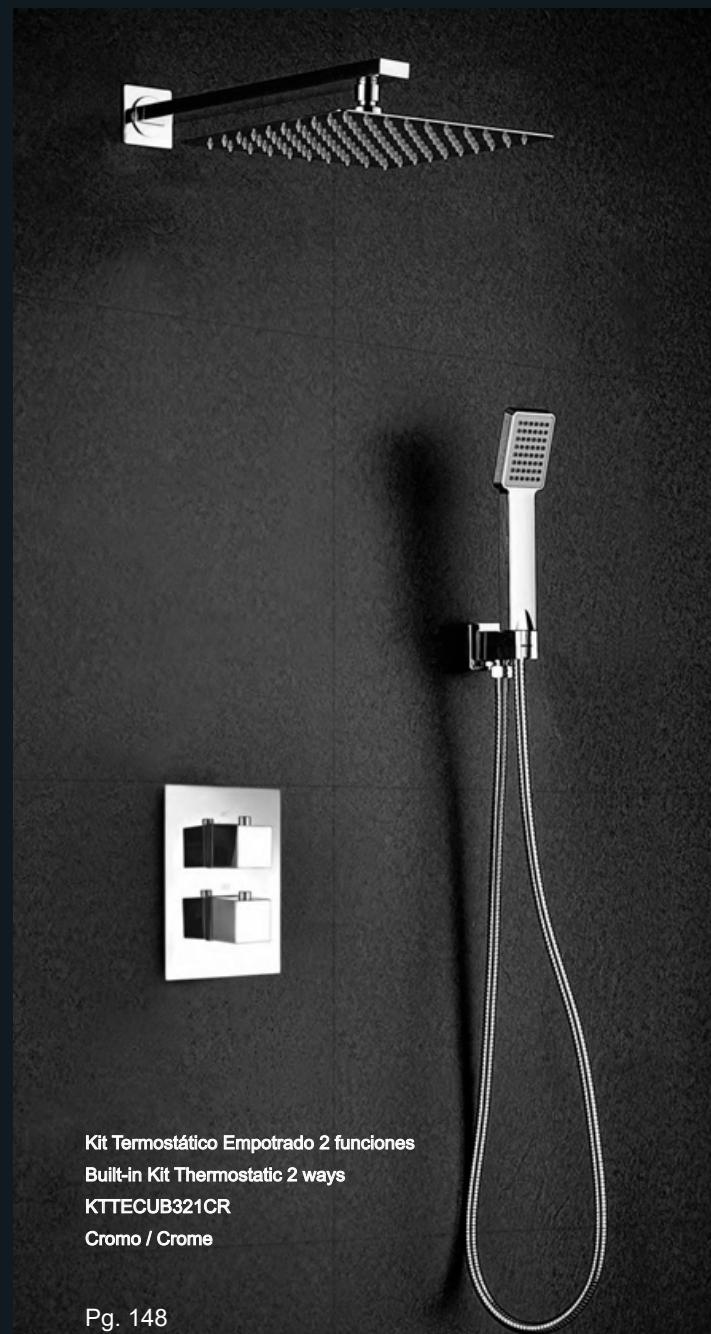

100% Latón | Full Brass

**RTT2.0**

Set Columna Ducha  
 Shower Column Set

RTT20401CL2CR	Cromo   Chrome
RTT20401CL2	Metálicos   Metallic
RTT20401CL2	Oro   Gold
RTT20401CL2	RAL Marti1921
RTT20401CL2	RAL

100% Latón | Full Brass

Kit Termostático Empotrado 2 funciones  
Built-in Kit Thermostatic 2 ways  
KTTECUB321CR  
Cromo / Chrome

Kit Termostático Empotrado 2 funciones  
Built-in Kit Thermostatic 2 ways  
KTTECUB321BL  
Blanco / White