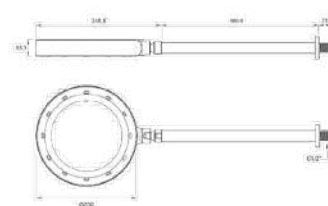

# ECOTECH

Brazo de ducha Pared ECOTECH  
ECOTECH at wall shower arm

BZDPETECHCR Cromo | Chrome  
BZDPETECHNE Negro | Black

Kit de Barra deslizante función toma de agua

ECOTECH Slader Bar water intake funtion