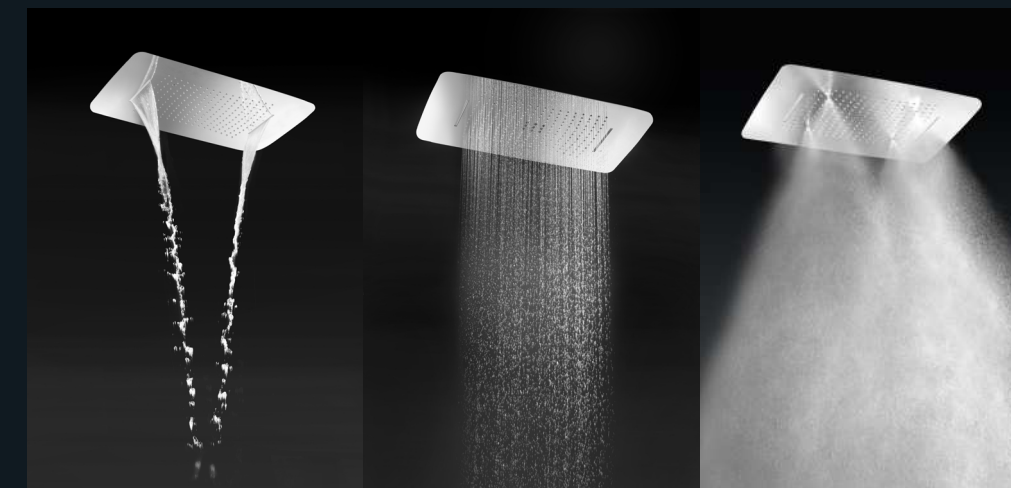

KIT DE DUCHA
TERMOSTÁTICO
EMPOTRADO
4 Salidas de Agua

KIT Empotrado Termostático con Rociador 3F

Built-in Thermostatic Shower KIT whit 3 ways Shower Head

REMPKT45948CR	Cromo | Chrome
REMPKT45948BL	Blanco | White
REMPKT45948NE	Negro | Black
REMPKT45948BR	Bronze | Bronze
REMPKT45948BRM	BronzeMate|MattBronze
REMPKT45948OR	Oro | Gold
REMPKT45948ORM	OroMate | MattGold
REMPKT45948ORSM	OroRosaMate|MattPinkGold
REMPKT45948GRM	Grafito|Graphite
REMPKT45948NKM	NikelCapillado|NikelBrushed