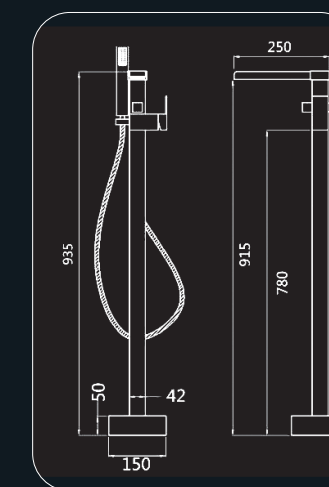

Llenador de Bañera ARTE - CASCADA

ARTE Bath shower mixer FloorStanding - WATERFALL

- 6835SCS312CR Cromo | Chrome
- 6835SCS312BL Blanco | White
- 6835SCS312NE Negro | Black
- 6835SCS312OR Oro | Gold
- 6835SCS312CRSM Oro Rosa Mate | Matt Pink Gold
- 6835SCS312GRM Graito Mate | Matt Graphite
- 6835SCS312BR Bronce | Bronze