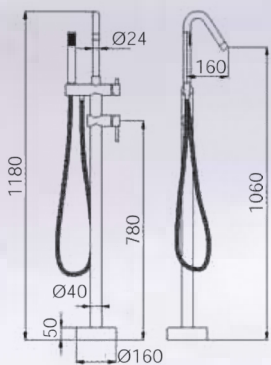

Llenador de Bañera O2 O2 Bath shower mixer FloorStanding

SM3522H312CR	Cromo | Chrome	
SM3522H312BL	Blanco | White	
SM3522H312NE	Negro | Black	
SM3522H312OR	Oro | Gold	
SM3522H312CRSM	Oro Rosa Mate | Matt Pink Gold	
SM3522H312GRM	Grato Mate | Matt Graphite	
SM3522H312BR	Bronce | Bronze