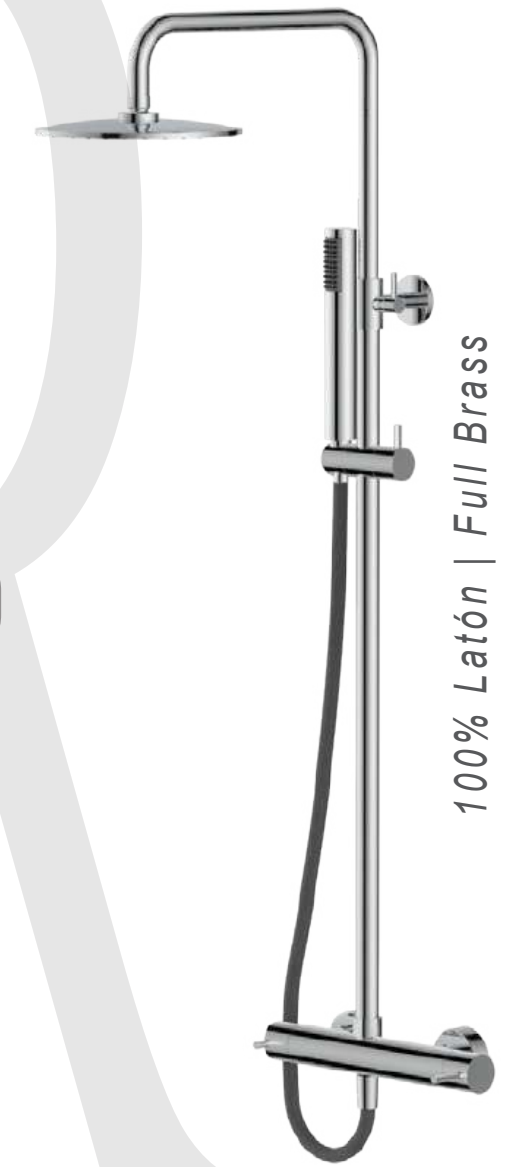

100% Latón | Full Brass

**RTT2.0**

Set Columna Ducha  
 Shower Column Set

RTT20401CL2CR	Cromo   Chrome
RTT20401CL2	Metálicos   Metallic
RTT20401CL2	Oro   Gold
RTT20401CL2	RAL Marti1921
RTT20401CL2	RAL

100% Latón | Full Brass