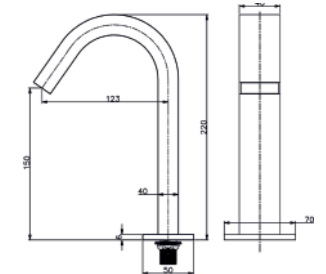

*Consultar para más acabados

Grifería Sensorial - Colectividades

Plane

Encendido sin Contacto
Temporizador
Sensor en la salida de agua
y agua

Conexiones:
- Pilas
- Electricidad

Acabados

- SEPLAPL100CR Cromo | Chrome
- SEPLAPL100BL Blanco | White
- SEPLAPL100NE Negro | Black