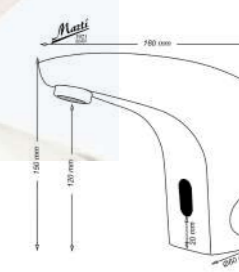

Acabados

SEH324M101CR Cromo | Chrome
SEH324M101BL Blanco | White
SEH324M101NE Negro | Black

*Consultar para más acabados

H4

Encendido sin Contacto
Temporizador
Sensor delantero
Maneta mezclador de agua

Conexiones:
- Pilas
- Electricidad