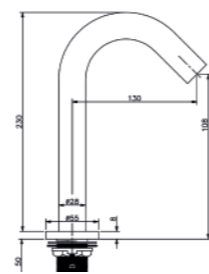

Acabados

- SE9022H011CR Cromo | Chrome
- SE9022H011BL Blanco | White
- SE9022H011NE Negro | Black

*Consultar para más acabados

SEGURIDAD, HIGIENE, ECONOMIA Y SOSTENIBILIDAD

ON

Encendido sin Contacto
Temporizador
Sensor en la salida de agua
y agua

Conexiones:
- Pilas
- Electricidad