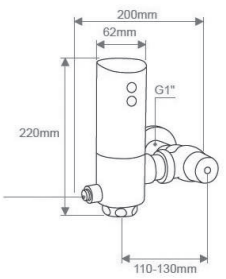

MRT4
Urinario WC

Encendido sin Contacto
Temporizador
Sensor frontal
i agua

Conexiones:
- Pilas
- Electricidad

Acabados

SE90UW2200CR	Cromo | Chrome
SE90UW2200BL	Blanco | White
SE90UW2200NE	Negro | Black

*Consultar para más acabados