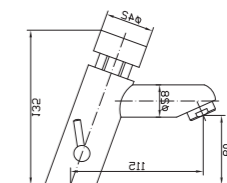

DUCHA | SHOWER
TEM115420CR
Temporizado Empotrado de duca
Timed Built-in shower