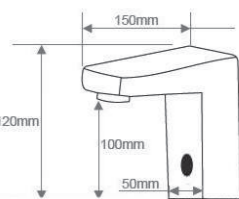

CUBIC1

Encendido sin Contacto
Temporizador
Sensor frontal
1 agua

Conexiones:
- Pilas
- Electricidad

Acabados

SECB24M100CR Cromo | Chrome
SECB24M100BL Blanco | White
SECB24M100NE Negro | Black

*Consultar para más acabados

CUBIC2

Encendido sin Contacto
Temporizador
Sensor frontal
1 agua

Conexiones:
- Pilas
- Electricidad