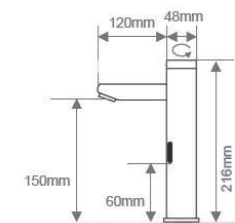

Aktiva

Encendido sin Contacto
Temporizador
Sensor delantero
y agua

Conexiones:
- Pilas
- Electricidad

Acabados

SE8024M100CR Cromo | Chrome
SE8024M100BL Blanco | White
SE8024M100NE Negro | Black

*Consultar para más acabados