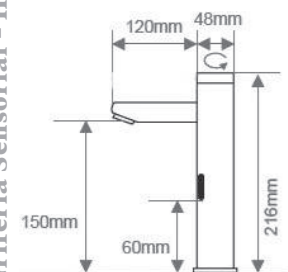

H1

Encendido sin Contacto
Temporizador
Sensor delantero
Maneta mezclador de agua

Conexiones:
- Pilas
- Electricidad

Grifería Sensorial - Hogar

Acabados

SEH124M101CR Cromo | Chrome
SEH124M101BL Blanco | White
SEH124M101NE Negro | Black