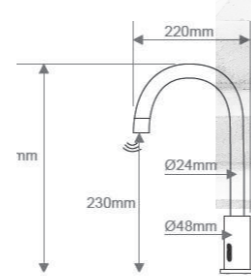

Granada

Encendido sin Contacto
Temporizador
Sensor delantero
y agua

Conexiones:
- Pilas
- Electricidad

Acabados

SE6622H100CR Cromo | Chrome
SE6622H100BL Blanco | White
SE6622H100NE Negro | Black

*Consultar para más acabados