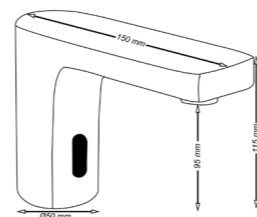

Acabados

SEC224M100CR Cromo | Chrome
SEC224M100BL Blanco | White
SEC224M100NE Negro | Black

*Consultar para más acabados

SEGURIDAD, HIGIENE, ECONOMÍA Y SOSTENIBILIDAD

Martí
1921
spain