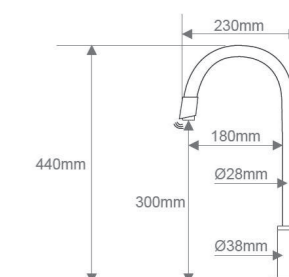

Acabados

SE6622H011CR Cromo | Chrome
SE6622H011BL Blanco | White
SE6622H011NE Negro | Black

*Consultar para más acabados

Martí
1921
spain