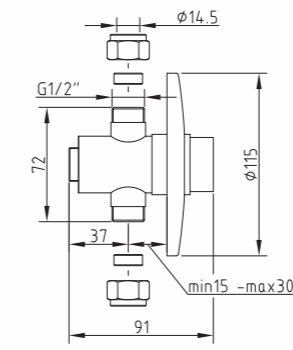

DUCHA | SHOWER
TEM115420CR
Temporizado Empotrado de duca
Timed Built-in shower