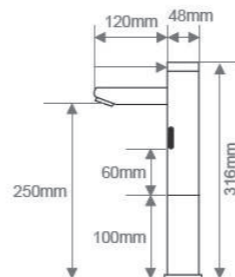

Conexiones:
- Pilas
- Electricidad

Acabados

SE8024M011CR Cromo | Chrome
SE8024M011BL Blanco | White
SE8024M011NE Negro | Black

*Consultar para más acabados

Granada

Encendido sin Contacto
Temporizador
Sensor delantero
y agua