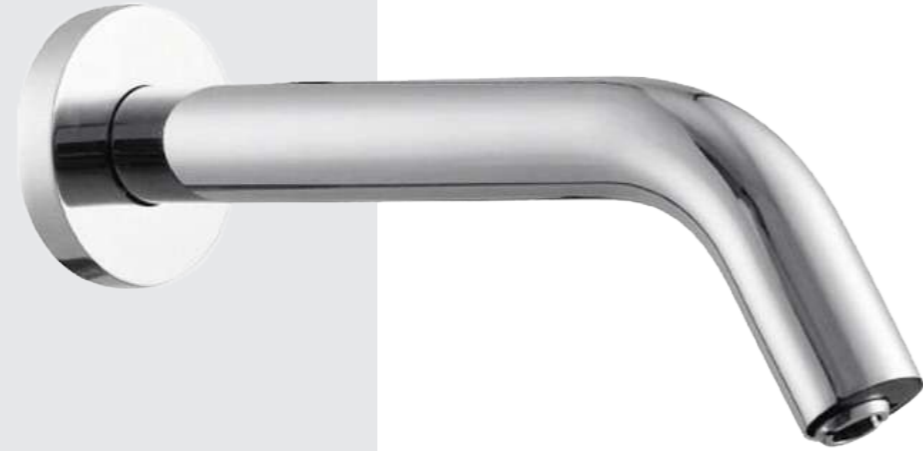

MRT4

Empotrado

Encendido sin Contacto
Temporizador
Sensor en la salida de
agua

Conexiones:
- Pilas
- Electricidad

Acabados

SE9024Mo21CR	Cromo | Chrome
SE9024Mo21BL	Blanco | White
SE9024Mo21NE	Negro | Black

*Consultar para más acabados

SEGURIDAD, HIGIENE, ECONOMIA Y SOSTENIBILIDAD

SEGURIDAD, HIGIENE, ECONOMIA Y SOSTENIBILIDAD