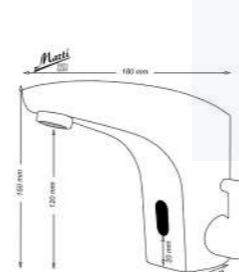

*Consultar para más acabados

SEGURIDAD, HIGIENE, ECONOMIA Y SOSTENIBILIDAD

H3

Encendido sin Contacto
Temporizador
Sensor delantero
Maneta mezclador de agua

Conexiones:
- Pilas
- Electricidad

Grifería Sensorial - Hogar