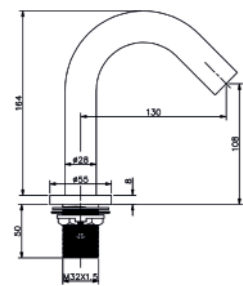

MRT4

Encendido sin Contacto
Temporizador
Sensor en la salida de agua
y agua

Conexiones:
- Pilas
- Electricidad

Acabados

- SE9022H100CR Cromo | Chrome
- SE9022H100BL Blanco | White
- SE9022H100NE Negro | Black

*Consultar para más acabados

Alto MRT4

Encendido sin Contacto
Temporizador
Sensor en la salida de agua
y agua

Conexiones:
- Pilas
- Electricidad