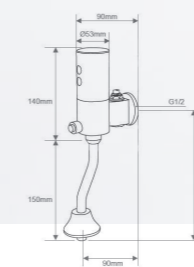

MRT4
Urinario Caballero

Encendido sin Contacto
Temporizador
Sensor frontal
i agua

Conexiones:
- Pilas
- Electricidad

Acabados

SE90UC2200CR	Cromo | Chrome
SE90UC2200BL	Blanco | White
SE90UC2200NE	Negro | Black

*Consultar para más acabados