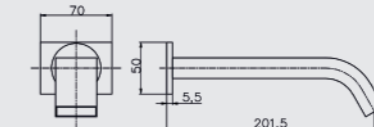

Acabados

SEPLAPLo21CR	Cromo | Chrome
SEPLAPLo21BL	Blanco | White
SEPLAPLo21NE	Negro | Black

*Consultar para más acabados

SEGURIDAD, HIGIENE, ECONOMIA Y SOSTENIBILIDAD