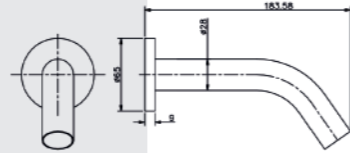

Martí
1921
spain

MRT4

Empotrado

Encendido sin Contacto
Temporizador
Sensor en la salida de
agua

Conexiones:
- Pilas
- Electricidad

Acabados

SE9024Mo21CR	Cromo Chrome
SE9024Mo21BL	Blanco White
SE9024Mo21NE	Negro Black