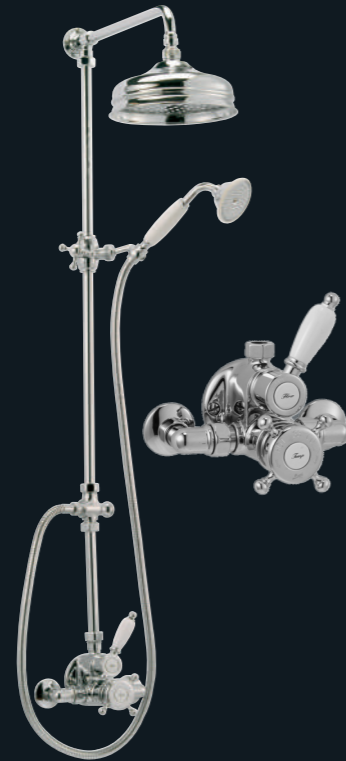

TERMOSTÁTICOS 1921
Columnas - Columns

19TE401CL2CR	Cromo | Chrome	
19TE401CL2NE	Negro | Black	
19TE401CL2BR	Bronce | Bronze	
19TE401CL2CO	Cobre | Cooper	
19TE401CL2RU	Rústico | Rustic	
19TE401CL2PV	PlataVieja | Old Silver	
19TE401CL2OR	Oro | Gold	
19TE401CL2ORM	Oro Mate | Matt Gold	

MAJESTIC
TERMOSTÁTICO Ducha
Shower Column THERMOSTATIC

MJTE401CL2CRP	Cromo | Chrome	
MJTE401CL2NEP	Negro | Black	
MJTE401CL2BRP	Bronce | Bronze	
MJTE401CL2COP	Cobre | Cooper	
MJTE401CL2RUP	Rústico | Rustic	
MJTE401CL2PVP	PlataVieja | Old Silver	
MJTE401CL2ORP	Oro | Gold	
MJTE401CL2OMP	Oro Mate | Matt Gold	

MJTE301CL3CRP	Cromo | Chrome	
MJTE301CL3NEP	Negro | Black	
MJTE301CL3BRP	Bronce | Bronze	
MJTE301CL3COP	Cobre | Cooper	
MJTE301CL3RUP	Rústico | Rustic	
MJTE301CL3PVP	PlataVieja | Old Silver	
MJTE301CL3ORP	Oro | Gold	
MJTE301CL3OMP	Oro Mate | Matt Gold