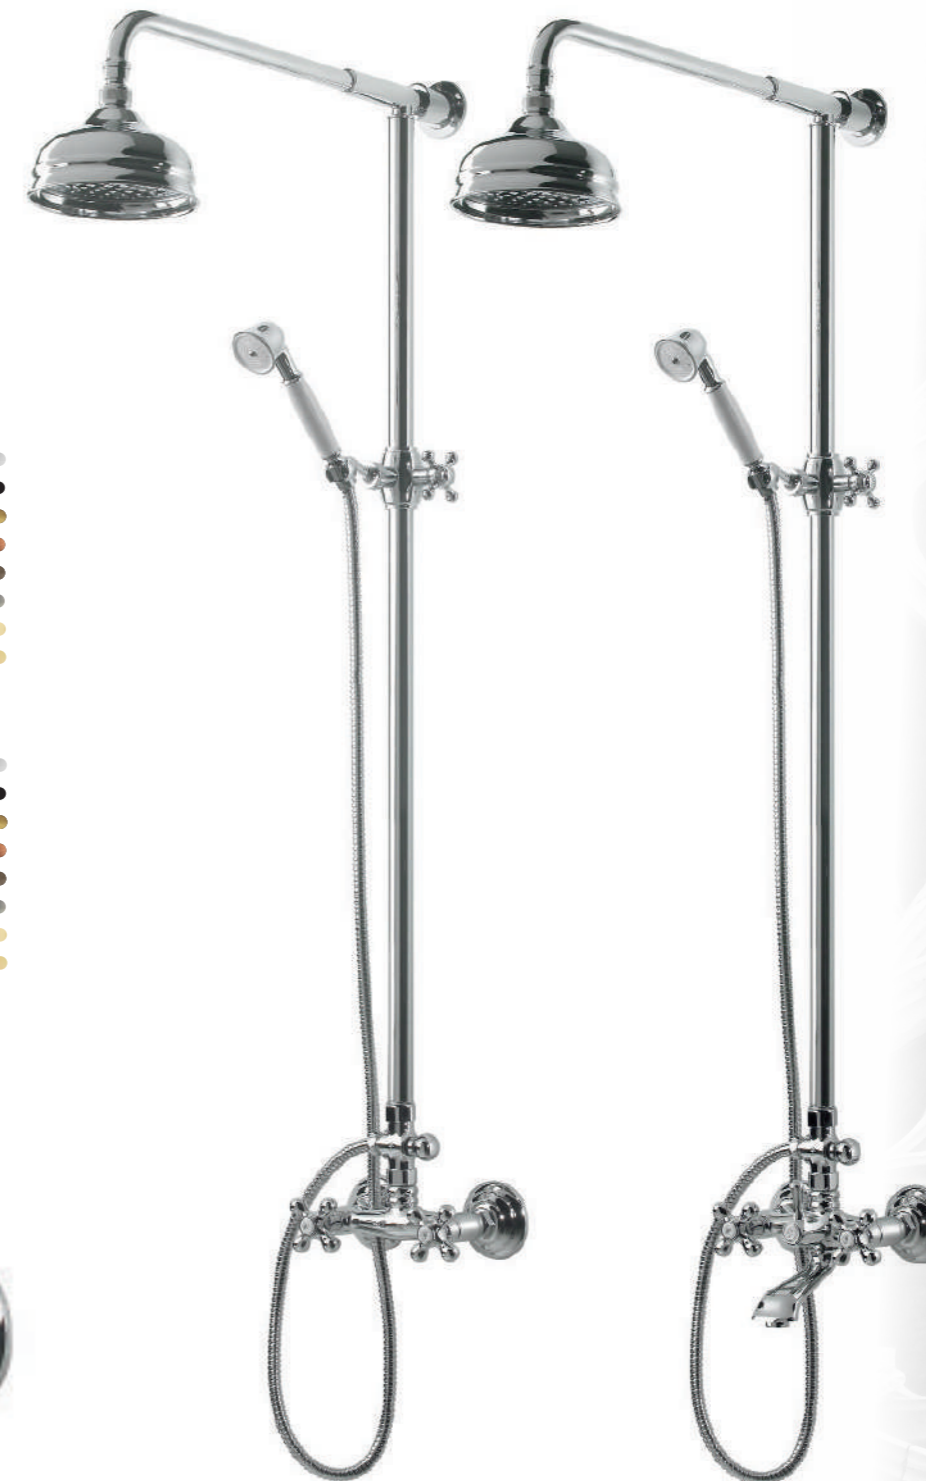

- 19DD401CL2CR Cromo | Chrome
- 19DD401CL2NE Negro | Black
- 19DD401CL2BR Bronce | Bronze
- 19DD401CL2CO Cobre | Cooper
- 19DD401CL2RU Rústico | Rustic
- 19DD401CL2PV PlataVieja | Old Silver
- 19DD401CL2OR Oro | Gold
- 19DD401CL2ORM OroMate | MattGold

Columna Baño Ducha
Bath Shower Column

- 19DD301CL3CR Cromo | Chrome
- 19DD301CL3NE Negro | Black
- 19DD301CL3BR Bronce | Bronze
- 19DD301CL3CO Cobre | Cooper
- 19DD301CL3RU Rústico | Rustic
- 19DD301CL3PV PlataVieja | Old Silver
- 19DD301CL3OR Oro | Gold
- 19DD301CL3ORM OroMate | MattGold