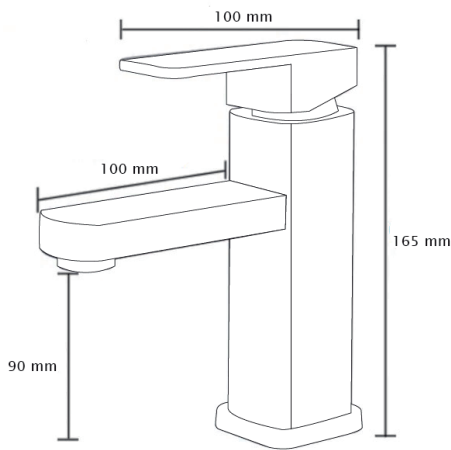

## 22 | Monomando de Lavabo

REF: 22E3524M101CR

### INFORMACIÓN GENERAL:

Grifo para lavabo de instalación sobre repisa.  
Cuerpo Metálico Extrusionado, el agua no toca el metal.  
Cartucho cerámico Certificado de 35mm.  
Kit de fijación easyconnect.  
Conexiones flexibles Certificadas.  
Aireador limitado a 8l/min. de serie 24M/100.  
\*Bajo demanda se pueden suministrar otros caudales\*  
Acabado Cromado.