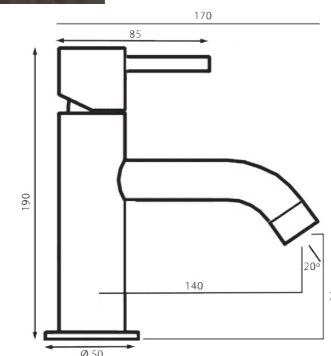

- Cromo
 - Blanco
 - Negro
 - Oro Rosa Mate
 - Oro Mate
- Descubrelo en Click & Make Concept...

MRT 4

Martí
1921
spain

MRT4

Lavabo

Basin Mixer

- | | | |
|----------------|--------------------------------|---------------------------------------------------------------------------------------|
| 903522H101CR | Cromo Chrome |  |
| 903522H101BL | Blanco White |  |
| 903522H101NE | Negro Black |  |
| 903522H101ORMS | Oro Rosa Mate Matt Pink Gold |  |
| 903522H101ORM | Oro Mate Matt Gold |  |