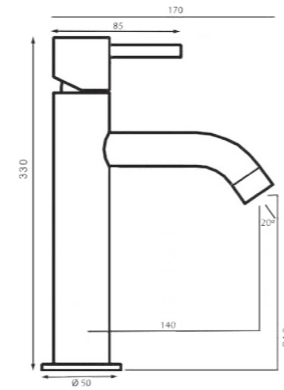

- Cromo
 - Blanco
 - Negro
 - Oro Rosa Mate
 - Oro Mate
- Descubrelo en Click & Make Concept...

MRT 4

Martí
1921
spain

MRT4

Lavabo

Basin Mixer

- | | | |
|----------------|--------------------------------|---------------------------------------------------------------------------------------|
| 903522H101CR | Cromo Chrome |  |
| 903522H101BL | Blanco White |  |
| 903522H101NE | Negro Black |  |
| 903522H101ORMS | Oro Rosa Mate Matt Pink Gold |  |
| 903522H101ORM | Oro Mate Matt Gold |  |