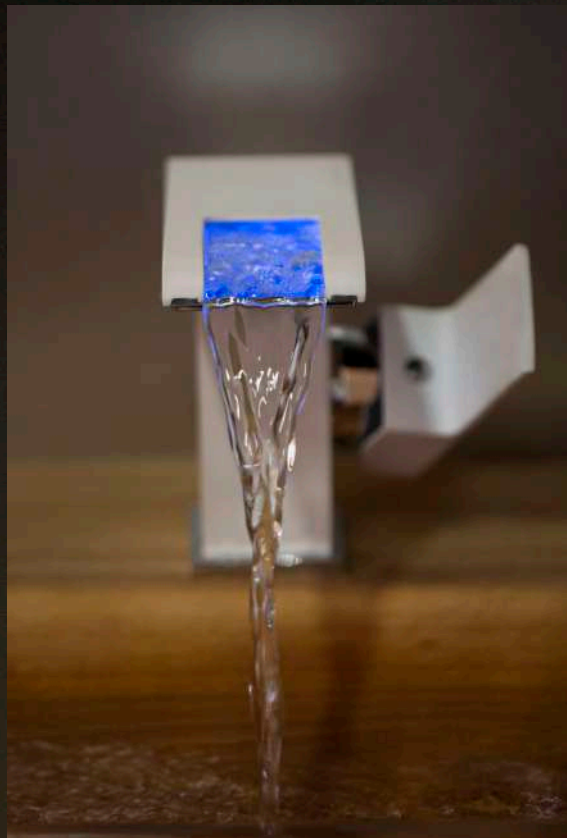

Sin conexión a la red eléctrica, genera luz a través de la fuerza de la corriente del agua, y cambia de color en contacto con un sensor de temperatura.

Energía Limpia, renovable.

Con aviso de elevada temperatura.