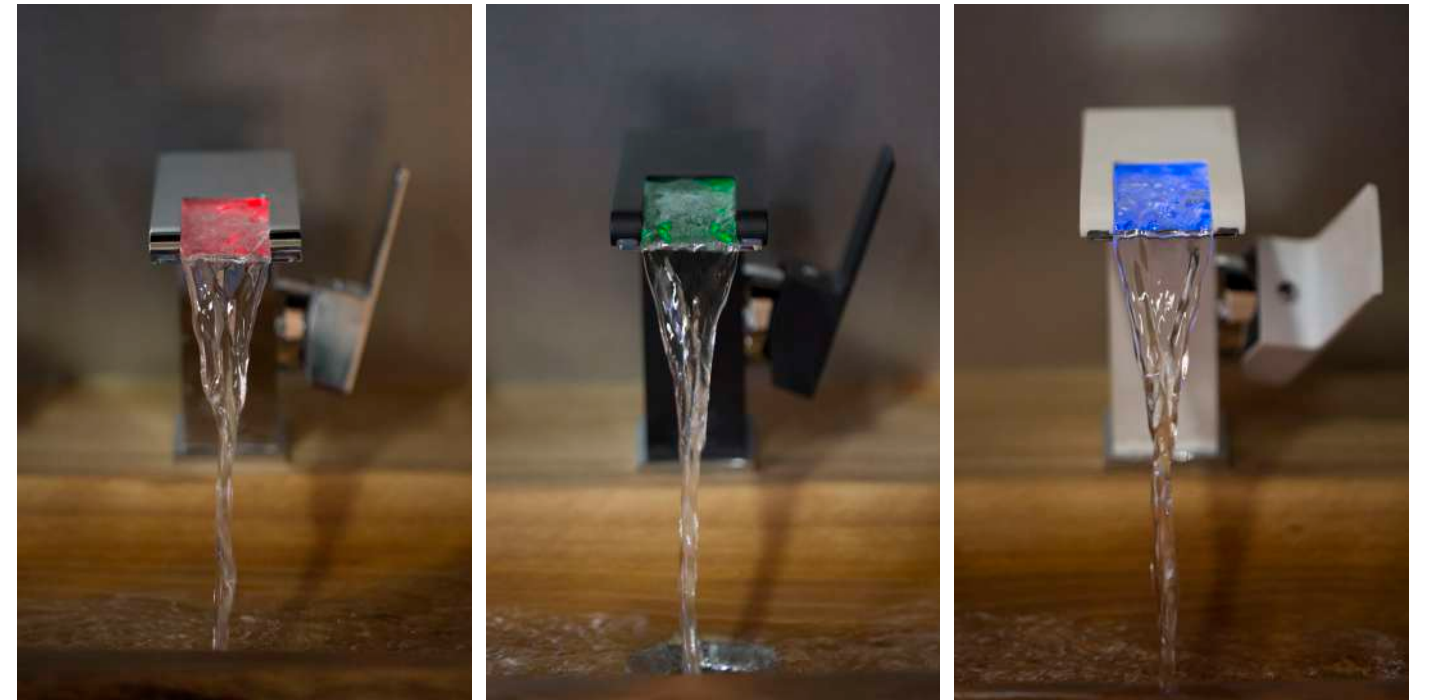

Referencias:

serie TECHNOLED

Equipado con un sensor de temperatura, cambia el color al detectarla.
Se activan los Led mediante un autogenerador, sin necesidad de conexión a la red eléctrica.