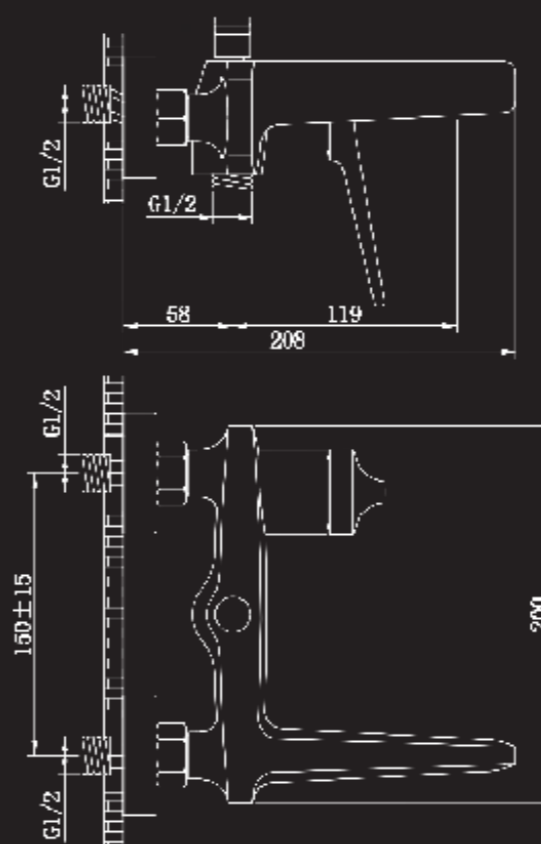

Un después a muchos conceptos.

GT

GT

Lavabo Suelo
Floor Basin Mixer

GT35AGT112OR Oro | Gold

BañoDucha (incluye accesorios)
BathShower (accessories included)

GT35AGT301OR Oro | Gold

Set|Columna Ducha
Shower Column Set