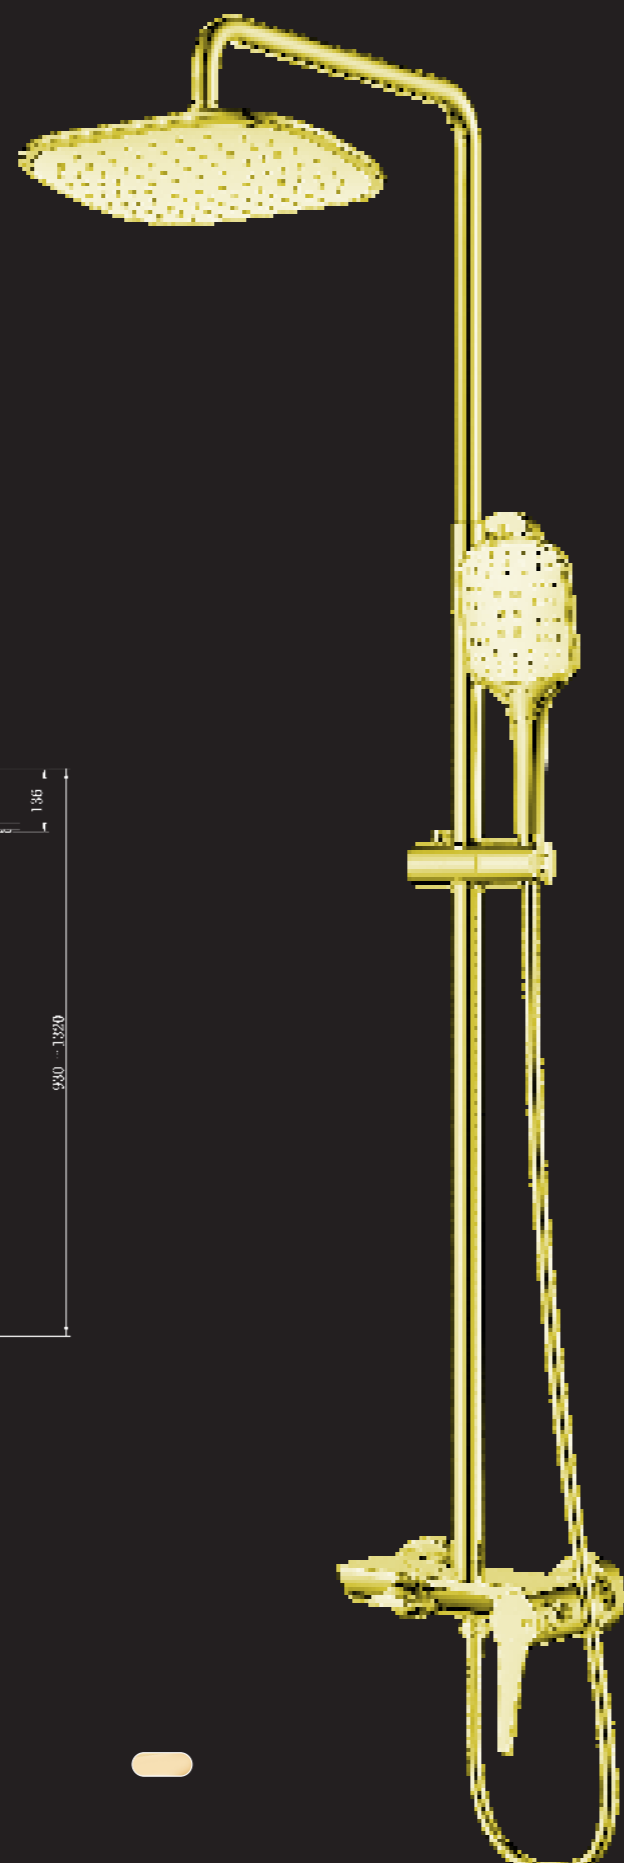

Book Style Portfolio 2022

Marti
1921
Spain

GT
Gold Edition

Martí
1921
spain

Transgresor, atrevido, distinguido....en esencia auténtico.

Diseñado para quienes a la innovación desean unir el prestigio de la calidad en su concepción.

Un después a muchos conceptos.

GT

GT

Lavabo Suelo
Floor Basin Mixer

GT35AGT112OR Oro | Gold

BañoDucha (incluye accesorios)
BathShower (accessories included)

GT35AGT301OR Oro | Gold

Set|Columna Ducha
Shower Column Set

GT35401CL2OR Oro | Gold