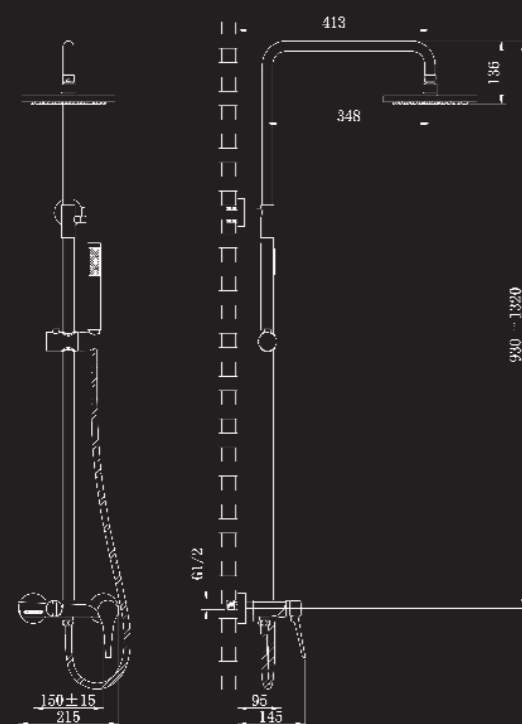

Un después a muchos conceptos.

GT

GT

Lavabo Suelo
Floor Basin Mixer

GT35AGT112OR Oro | Gold

BañoDucha (incluye accesorios)
BathShower (accessories included)

GT35AGT301OR Oro | Gold

Set|Columna Ducha
Shower Column Set

GT35401CL2OR Oro | Gold