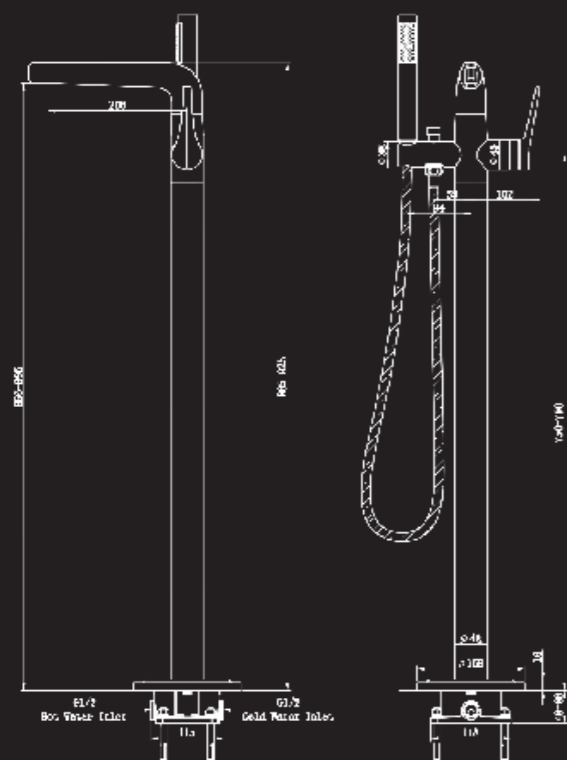

Un después a muchos conceptos.

GT

GT

Lavabo Suelo
Floor Basin Mixer

GT35AGT112OR Oro | Gold

BañoDucha (incluye accesorios)
BathShower (accessories included)

GT35AGT301OR Oro | Gold

Set|Columna Ducha
Shower Column Set

GT35401CL2OR Oro | Gold