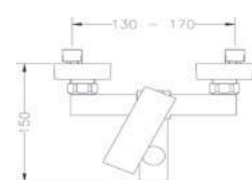

682524M301CR
Cromo
Chrome

682524M301BLCR
Blanco/Cromo
White/Chrome

682524M301ORSM
Oro Rosa Mate
Matt Pink Gold

682524M301OR
Oro
Gold

682524M301GRM
Grafito Mate
Matt Graphite

ARTE

Llenador de Bañera

E