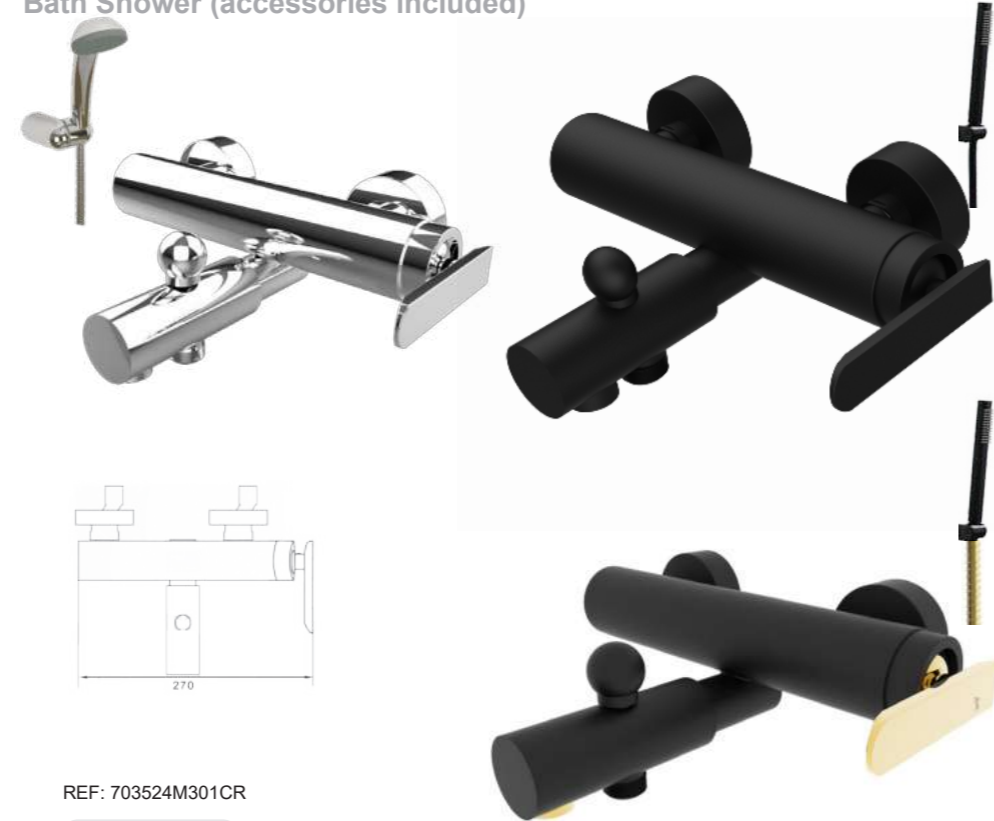

Baño Ducha (incluye accesorios)
Bath Shower (accessories included)