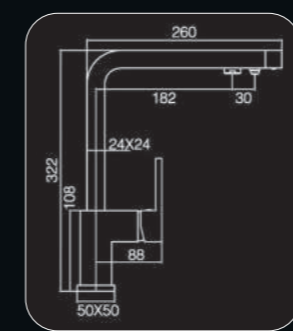

ALFA4

- REF: A43524M501CR Cromo|Chrome

*Consulte para más acabados