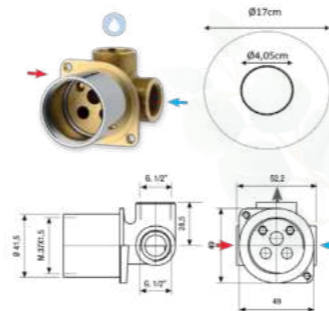

TRASS

Empotrados de Ducha y Baño Ducha | Built-in Shower and Bath Shower

Empotrado de Ducha (1 función)
Built-in Shower Mixer (1 way)
REF: 8335170421CR
* Caudal estándar

Incluye Caja de Pre-instalación
Pre-installation Box included