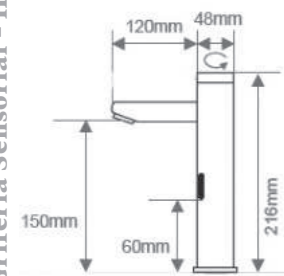

Conexiones:
- Pilas
- Electricidad

SEGURIDAD, HIGIENE, ECONOMIA Y SOSTENIBILIDAD

Grifería Sensorial - Hogar

Acabados

SEH124M101CR Cromo | Chrome
SEH124M101BL Blanco | White
SEH124M101NE Negro | Black

*Consultar para más acabados