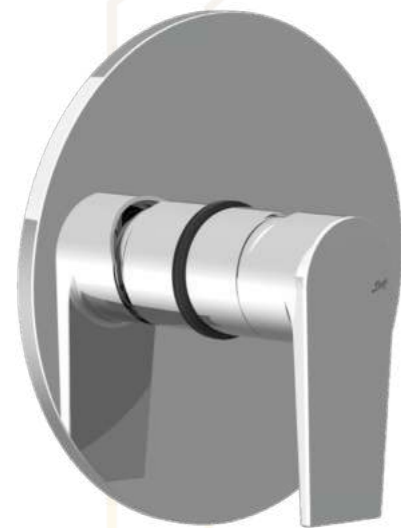

853524M301BLCR
Blanco/Cromo
White/Chrome

853524M301BLORS
Blanco/Oro Rosa
White/Pink Gold

* Caudal estándar

Empotrado de Ducha (1 función) | Built-in Shower Mixer (1 way)

Incluye Caja de Pre-instalación
Pre-installation Box included