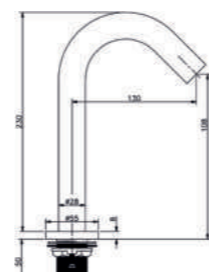

Acabados

SE9022H011CR Cromo | Chrome
SE9022H011BL Blanco | White
SE9022H011NE Negro | Black

*Consultar para más acabados

SEGURIDAD, HIGIENE, ECONOMIA Y SOSTENIBILIDAD

Martí
1921
spain

ON

Encendido sin Contacto
Temporizador
Sensor en la salida de agua
y agua

Conexiones:
- Pilas
- Electricidad