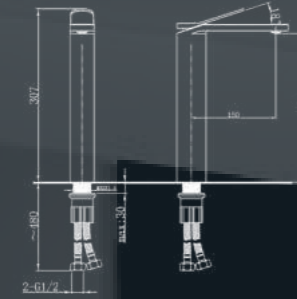

Lavabo Alto
High Basin Mixer

- PR25240111CR Cromo | Chrome
- PR25240111NE Blanco | White
- PR25240111BL Negro | Black