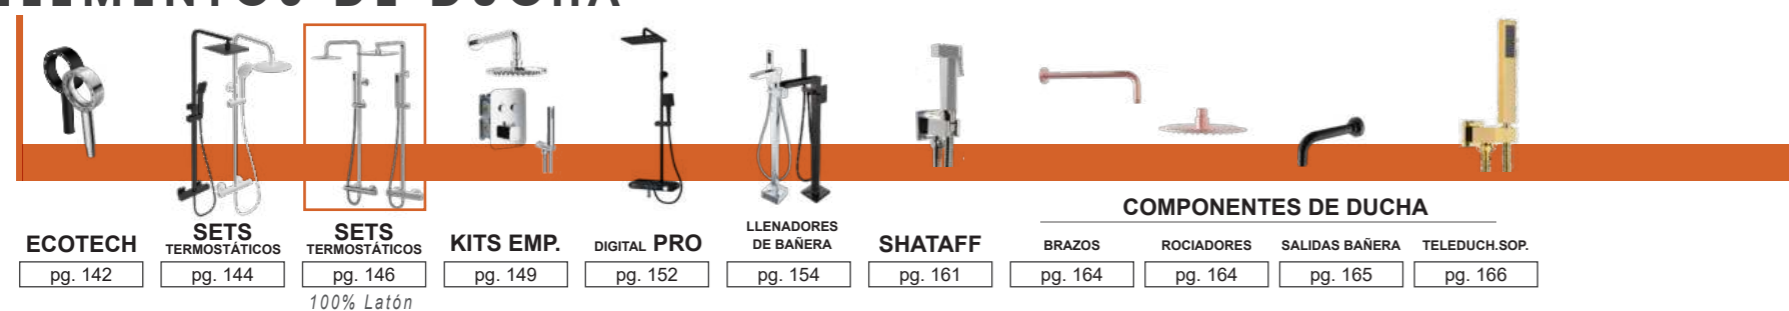

4 ELEMENTOS DE DUCHA

ECOTECH pg. 142 **SETS TERMOSTÁTICOS** pg. 144 **SETS TERMOSTÁTICOS** 100% Latón pg. 146 KITS EMP. pg. 149 DIGITAL PRO pg. 152 LLENADORES DE BAÑERA pg. 154 SHATAFF pg. 161 BRAZOS pg. 164 ROCIADORES pg. 164 SALIDAS BAÑERA pg. 165 TELEDUCH.SOP. pg. 166