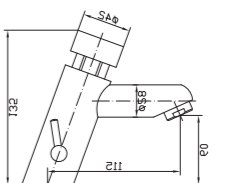

TEM24M101CR
Temporizado 2 aguas
Timed Washbasin Mixer