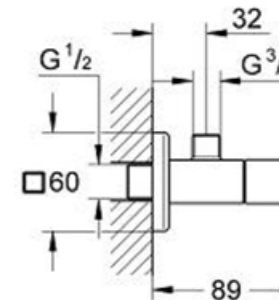

Acabados Metálicos - Metallic finishes

LLPCUBICCR	Cromo | Chrome	
LLPCUBICOR	Oro | Gold	
LLPCUBICORM	OroMate | MattGold	
LLPCUBICORSM	Oro Rosa Mate | Matt Pink Gold	
LLPCUBICPV	PlataVieja | OldPlate	
LLPCUBICGRM	GrafitoMate | MattGraphite	
LLPCUBICCO	Cobre | Copper	
LLPCUBICCOM	CobreMate | MattCopper	
LLPCUBICBR	Bronce | Bronze	
LLPCUBICBRM	BronceMate | MattBronze	
LLPCUBICRU	Rústico | Rustic	
LLPCUBICRUC	RústicoCobreado | CopperRustic	

Acabados Pintura - Paint finishes

LLPCUBICBL	Blanco | White	
LLPCUBICNE	Negro | Black	
LLPCUBICPRO	Rosa Pastel | Light Pink	
LLPCUBICRJ	Rojo | Red	
LLPCUBICNA	Naranja | Orange	
LLPCUBICAM	Amarillo | Yellow	
LLPCUBICAZM	Azul Marino | Dark Blue	
LLPCUBICAZ	Azul | Blue	
LLPCUBICPAZ	Azul Pastel | Light Blue	
LLPCUBICVE	Verde | Green