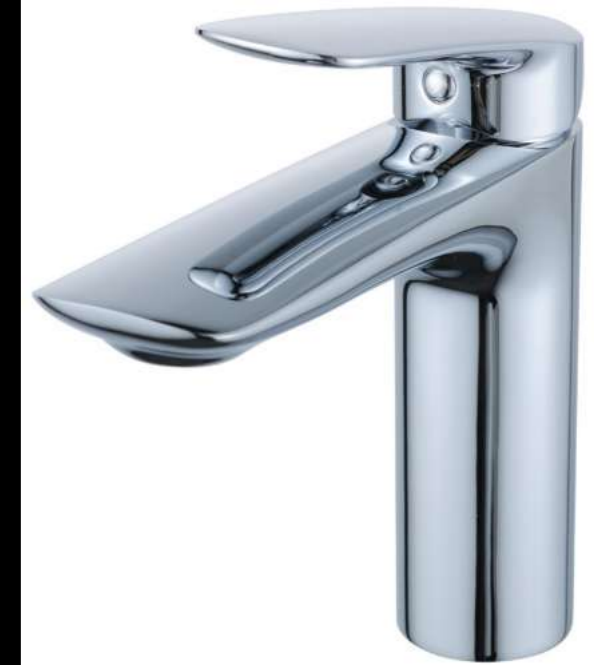

DOVER

Lavabo alto
High Basin mixer

DV35240111CR
Cromo | Chrome

COMPLÉTALO CON estas aplicaciones que encontrarás en espacios de ducha
COMPLETE IT WITH these applications that you will find in shower spaces