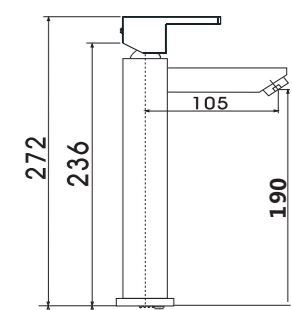

A R T E

A R T E

Lavabo
Basin Mixer

A R T E