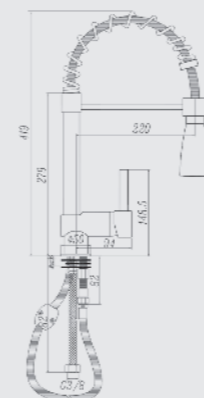

Easylife

flexyform

Grifería de Cocina Semi-Industrial

- Teleducha dos funciones.
- Cartucho cerámico 40mm
- Caño dirigible.
- Flexo cromado alta seguridad
- Trenza en acero inox AISI 316
- Conexiones flexibles certificadas
- Fijación de alta seguridad.

- Hand shower two functions
- 40mm ceramic cartridge
- Orientable spout
- Braid in stainless Steel aisi316
- Certified connections certified
- Hig security fixing sytem

Semi Industriales

Martí
1921
spain