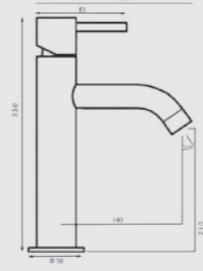

Lavabo Alto
High Basin Mixer

903522H111	Cromo | Chrome
903522H111	Metálicos | Metallic
903522H111	Oro/OroMate|Gold/MattGold
903522H111	Blanco/Negro|White/Black
903522H111	RAL Martí1921
903522H111	RAL