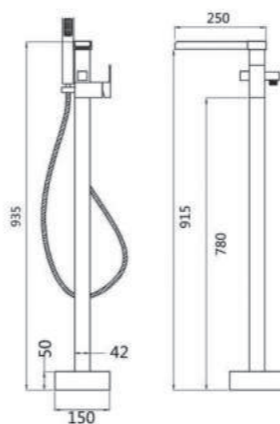

ARTE

Llenador de Bañera

E

T

R

A

- 683524M312CR Cromo | Chrome
- 683524M312BL Blanco | White
- 683524M312NE Negro | Black
- 683524M312OR Oro | Gold
- 683524M312CRSM Oro Rosa Mate | Matt Pink Gold
- 683524M312GRM Graitto Mate | Matt Graphite
- 683524M312BR Bronce | Bronze

Martí
1921
Spain

ARTE

Llenador de Bañera Cascada

A R T E

Martí
1921
Spain

- 6835SCS312CR Cromo | Chrome
- 6835SCS312BL Blanco | White
- 6835SCS312NE Negro | Black