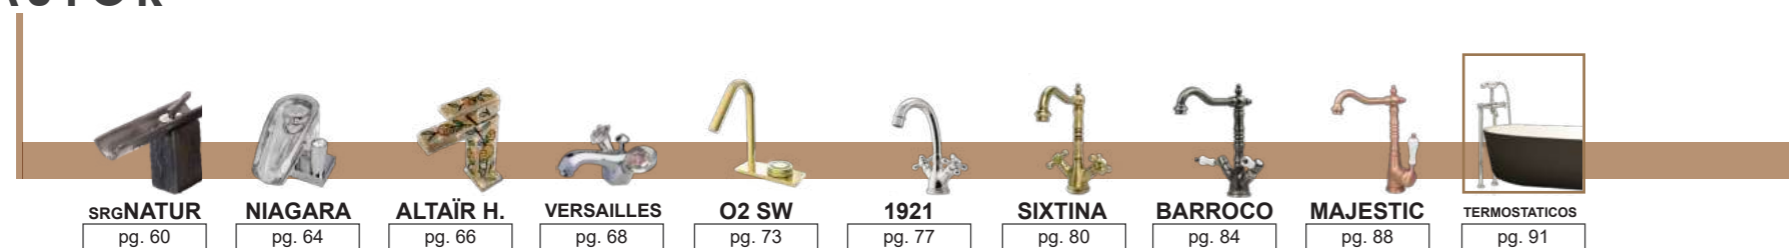

INDICE GENERAL

1 CARÁCTER

2 AUTOR

3 URBAN MOOD

4 ELEMENTOS DE DUCHA

5 PROYECTO VIDA

6 SENSORIALES

7 FONTANERÍA DECORATIVA

8 COCINAS