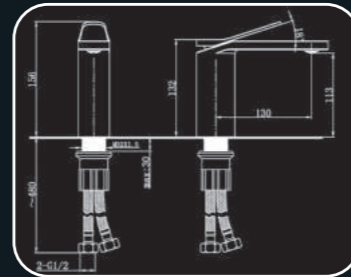

Bidé
Bidet

Lavabo
Basin Mixer