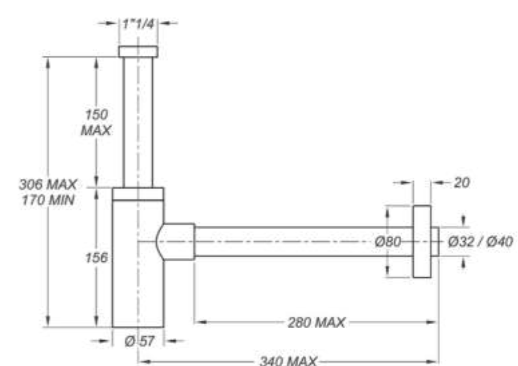

Sifones

Siphons

Redondo | Round

Sifón Redondo PREMIUM, Todo Latón
Round siphon PREMIUM, all brass

Acabados Metálicos

- SFRCR Cromo | Chrome
- SFROR Oro | Gold
- SFRORM OroMate | MattGold
- SFRORSM Oro Rosa Mate | Matt Pink Gold
- SFRPV PlataVieja | OldPlate
- SFRGRM GrafitoMate | MattGraphite
- SFRCO Cobre | Copper
- SFRCOM CobreMate | MattCopper
- SFRBR Bronce | Bronze
- SFRBRM BronceMate | MattBronze
- SFRRU Rústico | Rustic
- SFRRUC RústicoCobreado | CopperRustic

Acabados Pintura

- SFRBL Blanco | White
- SFRNE Negro | Black
- SFRPRO Rosa Pastel | Light Pink
- SFRRJ Rojo | Red
- SFRNA Naranja | Orange
- SFRAM Amarillo | Yellow
- SFRAZM Azul Marino | Dark Blue
- SFRAZ Azul | Blue
- SFRPAZ Azul Pastel | Light Blue
- SFRVE Verde | Green

Sifones

Siphons

Cuadrado | Squared

Sifón Cuadrado PREMIUM, Todo Latón
Squared siphon PREMIUM, all brass

Acabados Metálicos

- SF4CR Cromo | Chrome
- SF4OR Oro | Gold
- SF4ORM OroMate | MattGold
- SF4ORSM Oro Rosa Mate | Matt Pink Gold
- SF4PV PlataVieja | OldPlate
- SF4GRM GrafitoMate | MattGraphite
- SF4CO Cobre | Copper
- SF4COM CobreMate | MattCopper
- SF4BR Bronce | Bronze
- SF4BRM BronceMate | MattBronze
- SF4RU Rústico | Rustic
- SF4RUC RústicoCobreado | CopperRustic

Acabados Pintura

- SF4BL Blanco | White
- SF4NE Negro | Black
- SF4PRO Rosa Pastel | Light pink
- SF4RJ Rojo | Red
- SF4NA Naranja | Orange
- SF4AM Amarillo | Yellow
- SF4AZM Azul Marino | Dark Blue
- SF4AZ Azul | Blue
- SF4PAZ Azul Pastel | Light Blue
- SF4VE Verde | Green