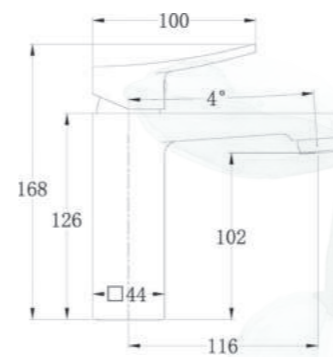

HAYATT

Este modelo está dotado con dos sistemas de ahorro:
LIMITACIÓN DEL CAUDAL DE AGUA:
AIREADOR ECONSYSTEM, QUE PERMITE UN AHORRO DE ENTRE UN 40-60% DE CONSUMO DE AGUA.
CONTROL DE CAUDAL:
CARTUJO A2SYSTEM, ES UN CARTUJO DE DOS POSICIONES DE APERTURA. EN LA PRIMERA POSICIÓN EL AHORRO EN CONSUMO DE AGUA ES DE HASTA UN 50%.

This model is equipped with two savings systems:
ECONSYSTEM AERATOR, WHICH ALLOWS A SAVING OF BETWEEN 40-60% OF WATER CONSUMPTION.
FLOW CONTROL:
A2SYSTEM CARTRIDGE, IS A CARTRIDGE WITH TWO OPENING POSITIONS. IN THE FIRST POSITION, THE SAVING IN WATER CONSUMPTION IS UP TO 50%.