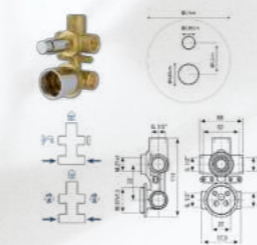

GRANADA

Externos de Ducha y Baño Ducha | Shower and Bath Shower External

Empotrados de Ducha y Baño Ducha | Built-in Shower and Bath Shower