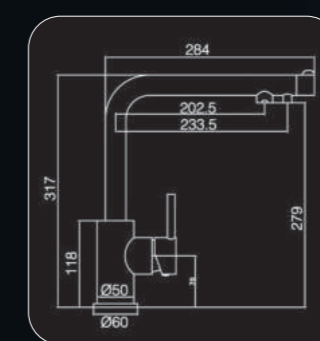

ALFA5

- REF: A53524M501CR Cromo|Chrome

*Consulte para más acabados