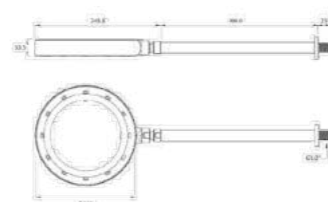

ECOTECH

Teleducha ECOTECH
ECOTECH hand Shower

ECOTECHCR Cromo | Chrome
ECOTECHNE Negro | Black

Brazo de ducha Pared ECOTECH
ECOTECH at wall shower arm

BZDPETECHCR Cromo | Chrome
BZDPETECHNE Negro | Black

Kit de Barra deslizante función toma de agua