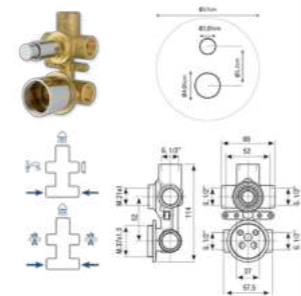

Empotrado Baño Ducha (2 funciones) | Built-in Bath Shower Mixer (2 ways)

8535170321NECR
Negro/Cromo
Black/Chrome

Incluye Caja de Pre-instalación
Pre-installation Box included

* Caudal estándar