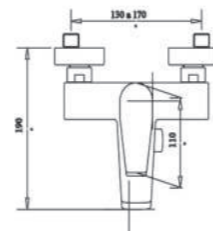

Baño Ducha (con equipo)
BathShower Mixer (with kit)
REF: 913524M301CR

* Caudal estándar