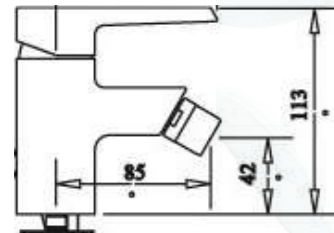

Bidé | Bidet Mixer

REF: 913524R201CR

913524R201BL Blanco|White
913524R201NE Negro|Black