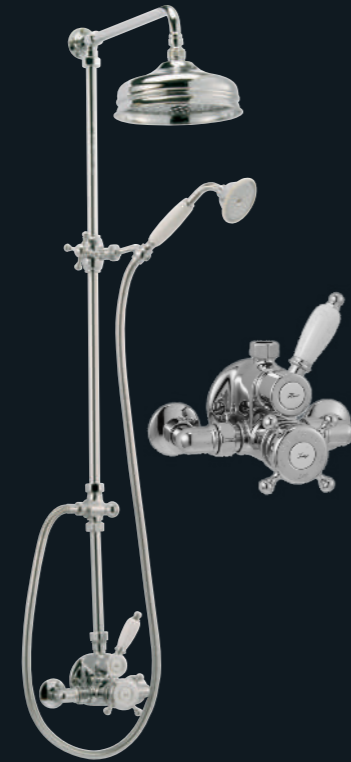

TERMOSTÁTICOS 1921
Columns - Columns

19TE401CL2CR	Cromo | Chrome	
19TE401CL2NE	Negro | Black	
19TE401CL2BR	Bronce | Bronze	
19TE401CL2CO	Cobre | Cooper	
19TE401CL2RU	Rústico | Rustic	
19TE401CL2PV	PlataVieja | Old Silver	
19TE401CL2OR	Oro | Gold	
19TE401CL2ORM	Oro Mate | Matt Gold	

MAJESTIC
TERMOSTÁTICO Ducha
Shower Column THERMOSTATIC

MJTE401CL2CRP	Cromo | Chrome	
MJTE401CL2NEP	Negro | Black	
MJTE401CL2BRP	Bronce | Bronze	
MJTE401CL2COP	Cobre | Cooper	
MJTE401CL2RUP	Rústico | Rustic	
MJTE401CL2PVP	PlataVieja | Old Silver	
MJTE401CL2ORP	Oro | Gold	
MJTE401CL2OMP	Oro Mate | Matt Gold	

MJTE301CL3CRP	Cromo | Chrome	
MJTE301CL3NEP	Negro | Black	
MJTE301CL3BRP	Bronce | Bronze	
MJTE301CL3COP	Cobre | Cooper	
MJTE301CL3RUP	Rústico | Rustic	
MJTE301CL3PVP	PlataVieja | Old Silver	
MJTE301CL3ORP	Oro | Gold	
MJTE301CL3OMP	Oro Mate | Matt Gold