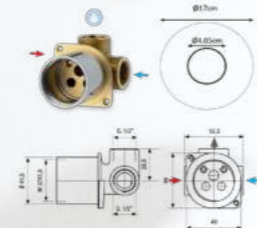

GRANADA

Externos de Ducha y Baño Ducha | Shower and Bath Shower External

Empotrados de Ducha y Baño Ducha | Built-in Shower and Bath Shower