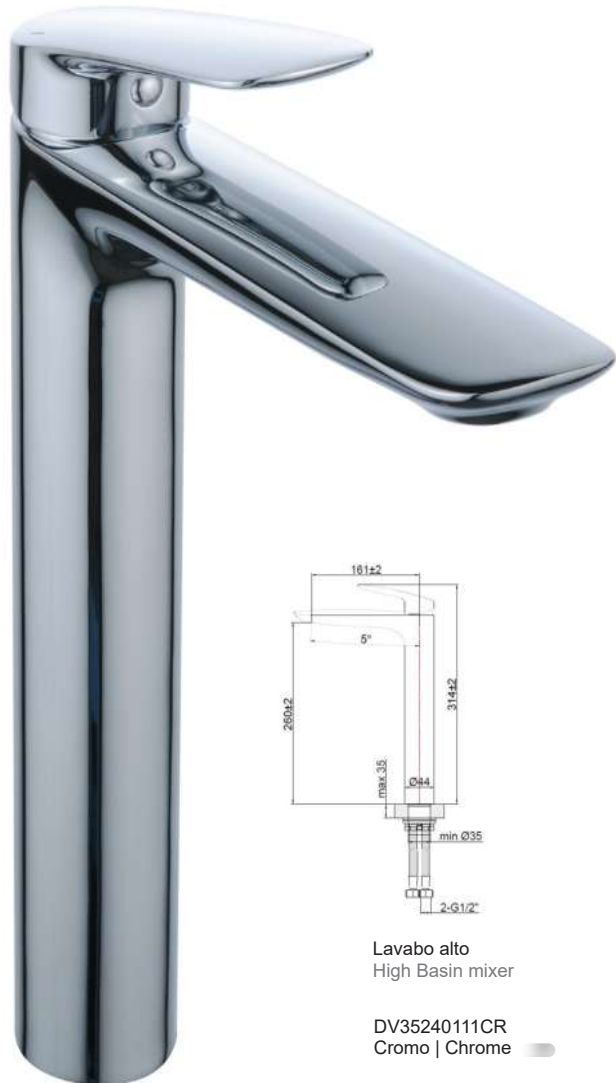

Set Columna Ducha
Shower Column Set

Kit Empotrado 1 salida
Built-in Kit 1 way

Kit Empotrado 2 salidas
Built-in Kit 2 ways

Kit Empotrado 3 salidas
Built-in Kit 3 ways

DOVER

Lavabo
Basin Mixer

- DV35240101CR Cromo | Chrome

DOVER

Lavabo alto
High Basin mixer

DV35240111CR
Cromo | Chrome

COMPLÉTALO CON estas aplicaciones que encontrarás en espacios de ducha
COMPLETE IT WITH these applications that you will find in shower spaces