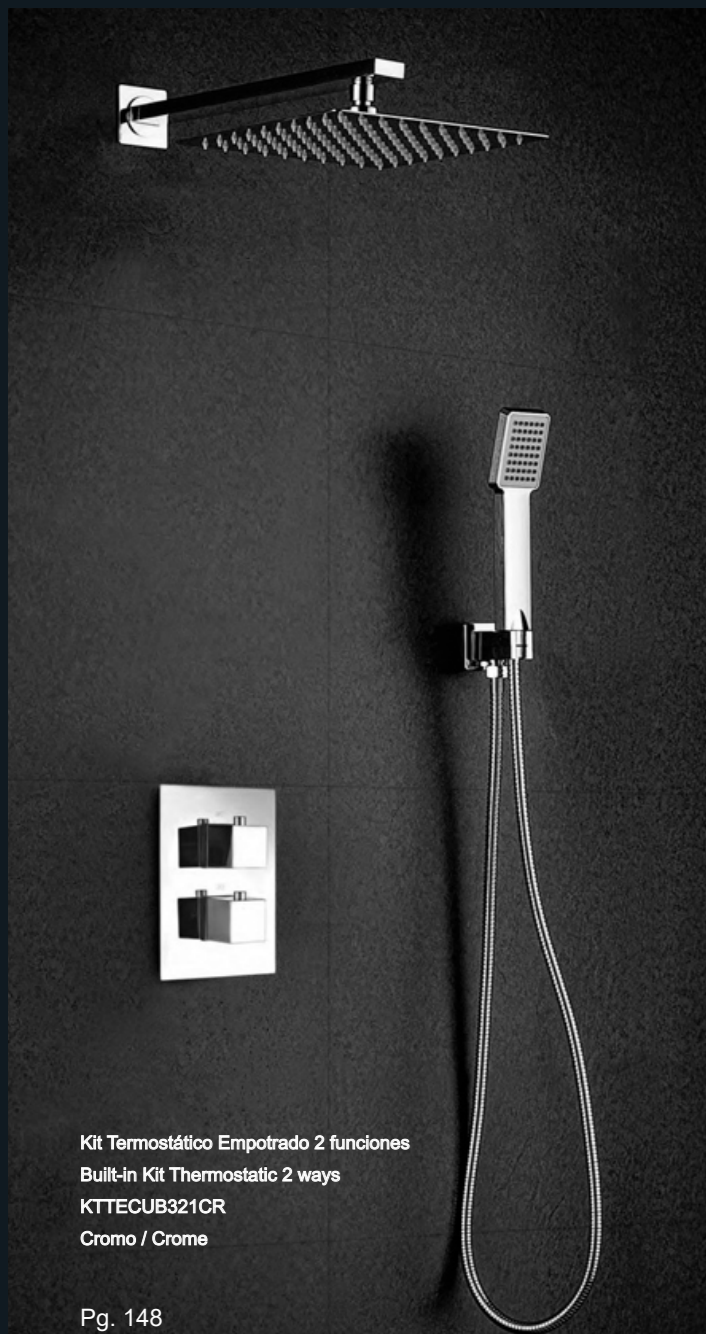

100% Latón | Full Brass

RTT2.0

Set Columna Ducha
Shower Column Set

RTT20401CL2CR	Cromo Chrome
RTT20401CL2	Metálicos Metallic
RTT20401CL2	Oro Gold
RTT20401CL2	RAL Martí1921
RTT20401CL2	RAL

100% Latón | Full Brass