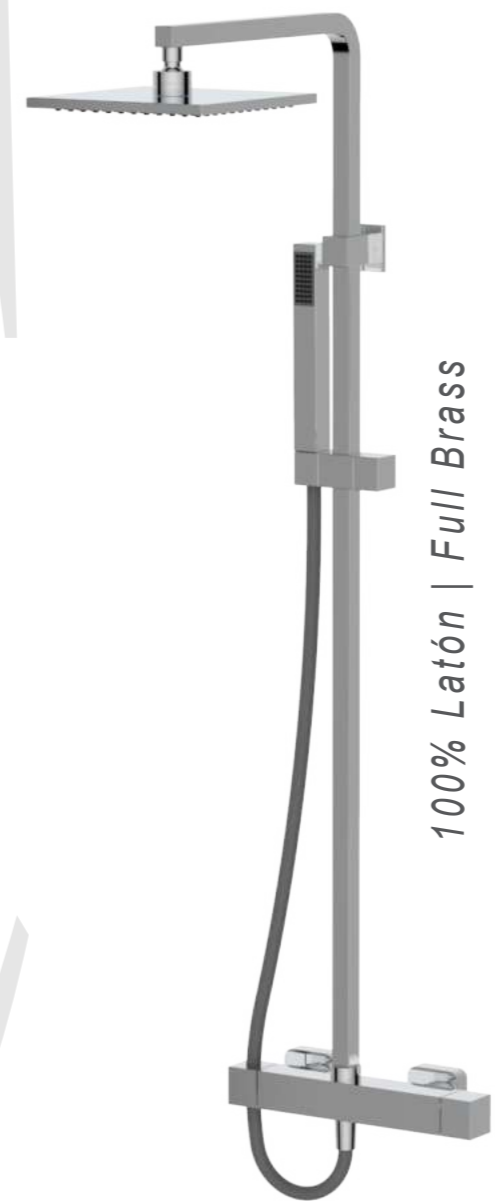

CTT2.0

Set Columna Ducha Cuadrada
Shower Column Set Squared

CTT20401CL2CR	Cromo | Chrome
CTT20401CL2	Metálicos | Metallic
CTT20401CL2	Oro | Gold
CTT20401CL2	RAL Martí1921
CTT20401CL2	RAL