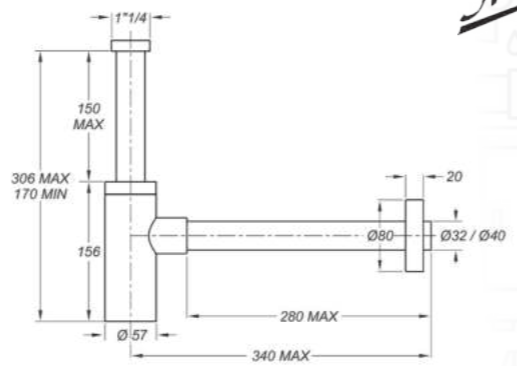

Sifones

Siphons

Redondo | Round

Sifón Redondo PREMIUM, Todo Latón
Round siphon PREMIUM, all brass