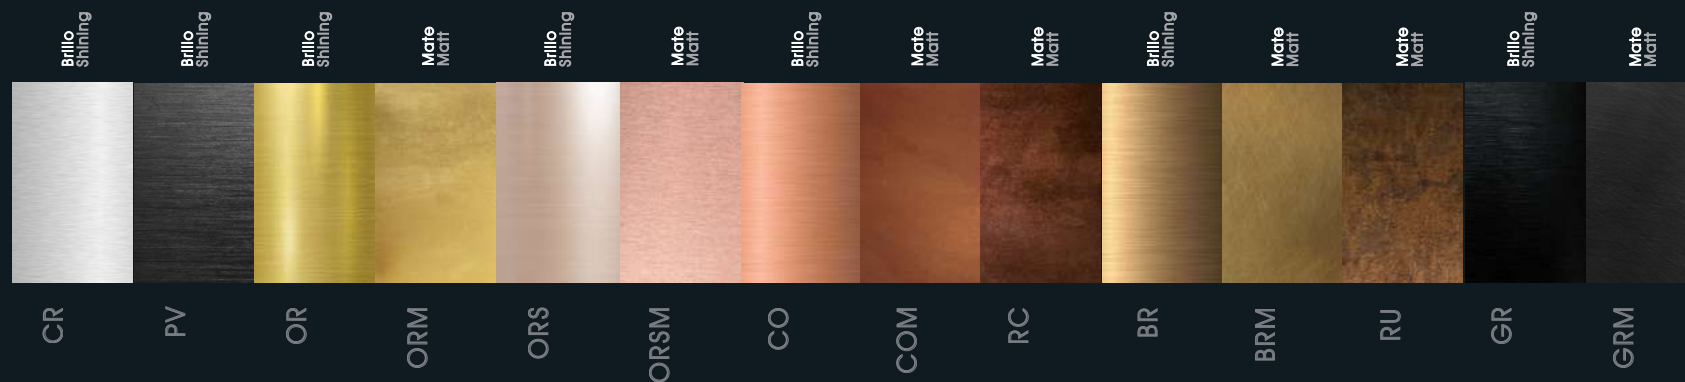

Acabados metálicos

Metalic finishes

Acabados Color

Colour finishes

PERSONALIZA TU GRIFO:

Si prefieres un acabado fuera de nuestra selección de colores RAL, puedes hacerlos añadiendo un plus de 98€ a nuestro precio color.