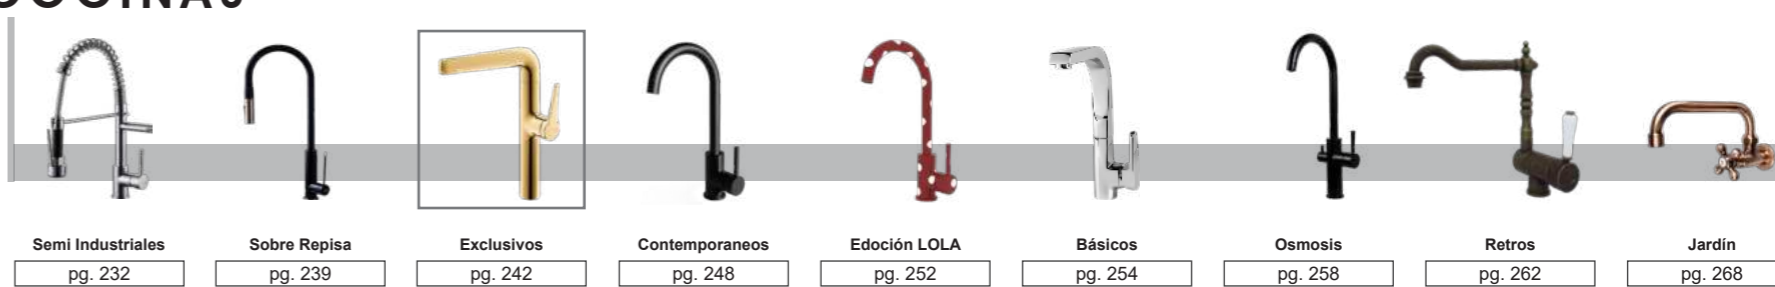

8 COCINAS

Semi Industriales pg. 232   Sobre Repisa pg. 239   **Exclusivos** pg. 242   Contemporaneos pg. 248   Edición LOLA pg. 252   Básicos pg. 254   Osmosis pg. 258   Retros pg. 262   Jardin pg. 268