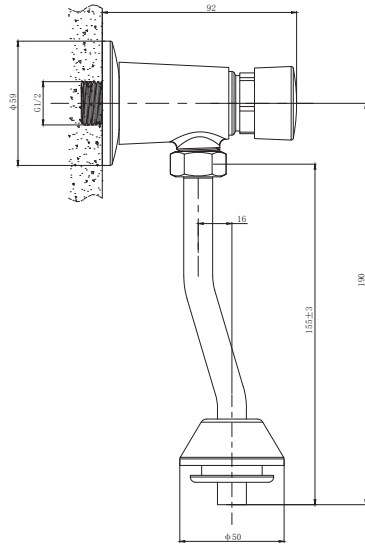

Urinario Temporizado

Timed urinary

TEM000120CR
Temporizado Urinario Mural
Wall mounted timed Urinary