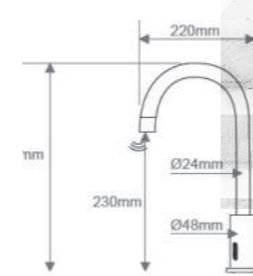

Granada

Encendido sin Contacto
Temporizador
Sensor delantero
y agua

Conexiones:
- Pilas
- Electricidad

Acabados

SE6622H100CR Cromo | Chrome
SE6622H100BL Blanco | White
SE6622H100NE Negro | Black

*Consultar para más acabados