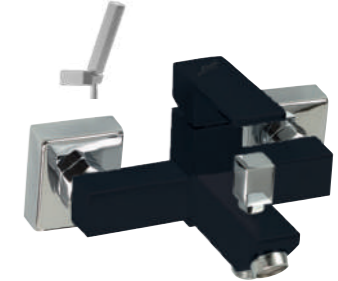

6825401401NECR
Negro/Cromo
Black/Chrome

6825401401OR
Oro
Gold

6825401401GRM
Grafito Mate
Matt Graphite

Baño Ducha (incluye accesorios)
Bath Shower (accessories included)

682524M301NECR
Negro/Cromo
Black/Chrome