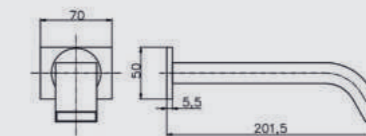

Acabados

SEPLAPLo21CR	Cromo | Chrome
SEPLAPLo21BL	Blanco | White
SEPLAPLo21NE	Negro | Black

*Consultar para más acabados

SEGURIDAD, HIGIENE, ECONOMIA Y SOSTENIBILIDAD