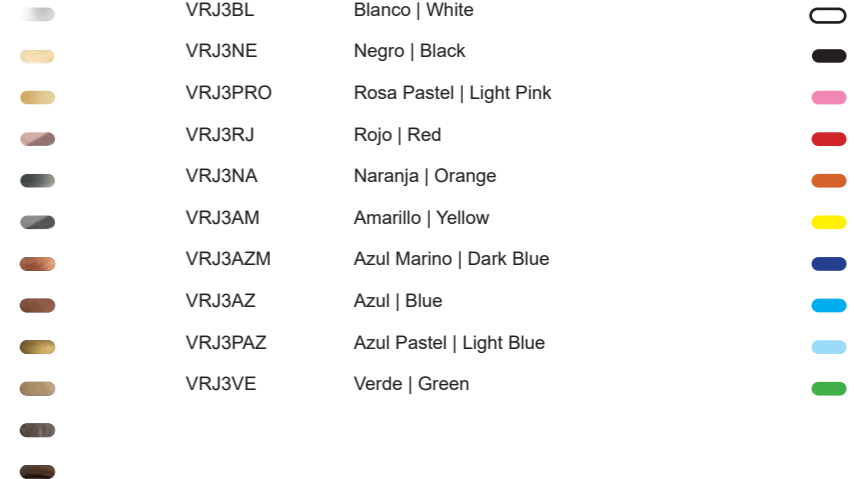

Acabados Pintura - Paint Finishes

- VRJ3BL Blanco | White
- VRJ3NE Negro | Black
- VRJ3PRO Rosa Pastel | Light Pink
- VRJ3RJ Rojo | Red
- VRJ3NA Naranja | Orange
- VRJ3AM Amarillo | Yellow
- VRJ3AZM Azul Marino | Dark Blue
- VRJ3AZ Azul | Blue
- VRJ3PAZ Azul Pastel | Light Blue
- VRJ3VE Verde | Green