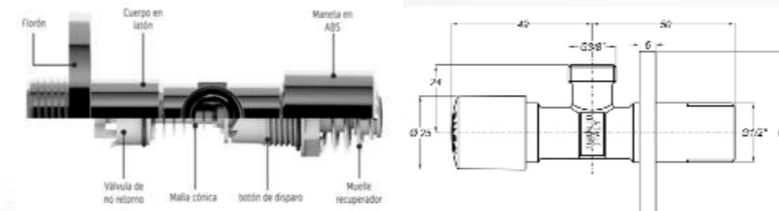

Martí
1921
spain

Llaves de paso

Stopcocks

Válvula pulsador | Button valve

Llave de paso con mecanismo de Apertura y Cierre Pulsador
Stopcock with open close button mechanism

DISPONIBLE EN TODOS LOS ACABADOS | AVAILABLE IN ALL OUR FINISHES