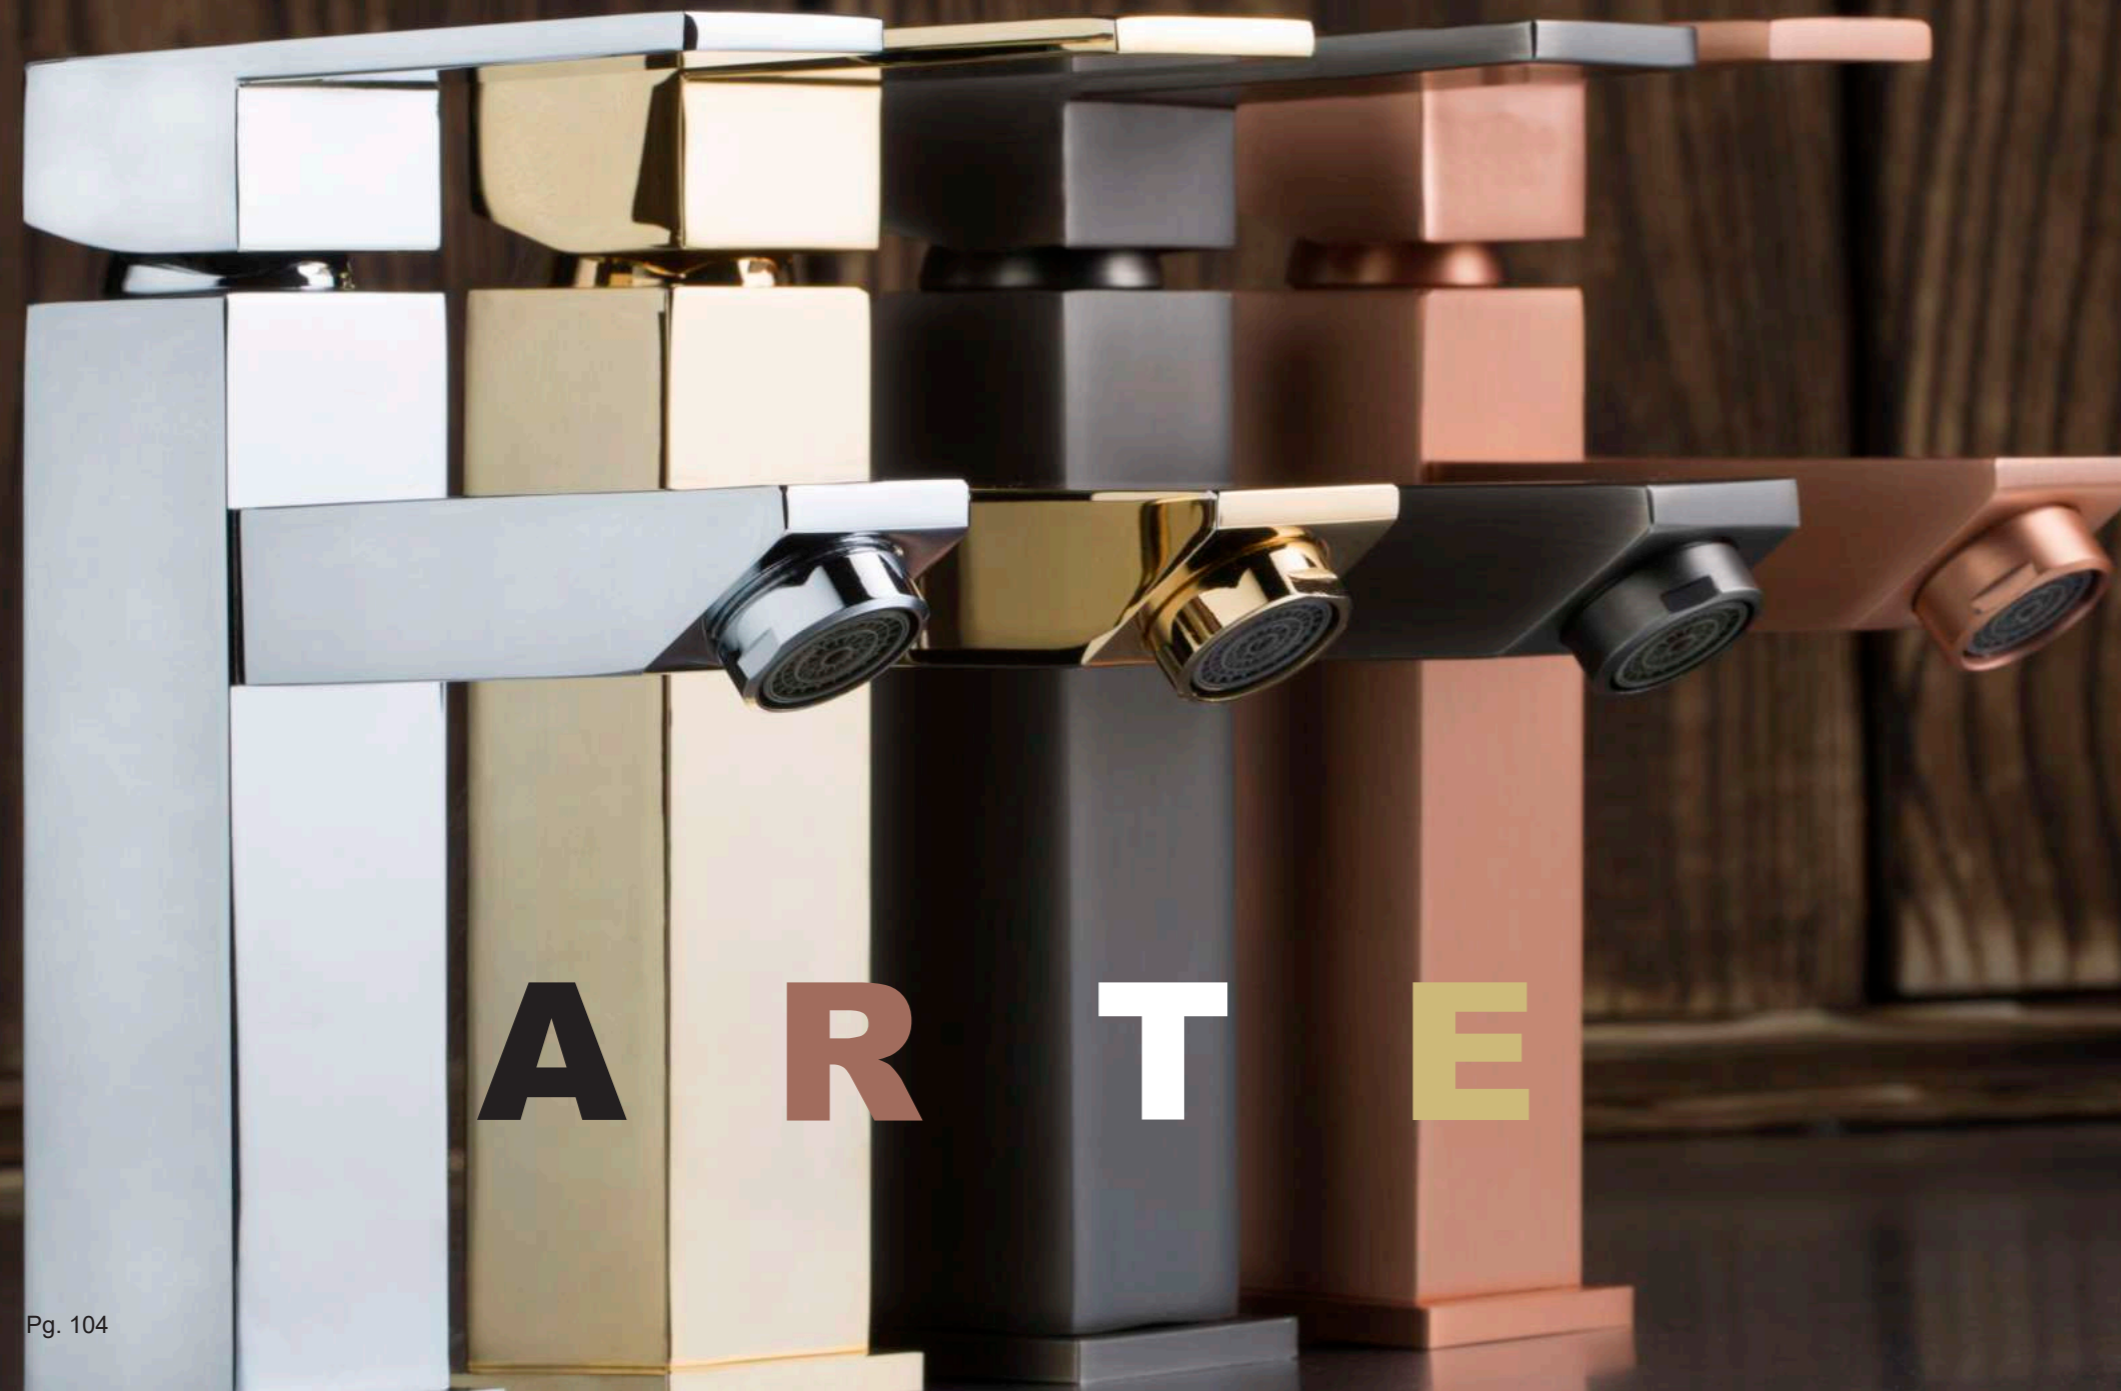

A R T E

A R T E

Lavabo
Basin Mixer

A R T E