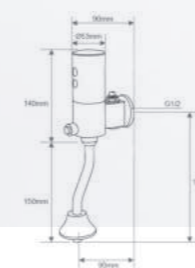

Conexiones:
 - Pilas
 - Electricidad

Acabados

- SE90UC2200CR Cromo | Chrome
- SE90UC2200BL Blanco | White
- SE90UC2200NE Negro | Black

*Consultar para más acabados

Grifería Sensorial - Colectividades

MRT4

Urinario WC