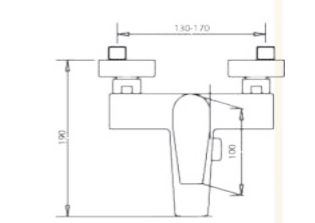

Baño Ducha (con equipo) | Bath Shower (with kit)

853524M301NEOR
Negro/Oro
Black/Gold

853524M301NEORS
Negro/Oro Rosa
Black/Pink Gold

853524M301NEGR
Negro/Grafito
Black/Graphite

853524M301BLCR
Blanco/Cromo
White/Chrome

853524M301BLORS
Blanco/Oro Rosa
White/Pink Gold

* Caudal estándar