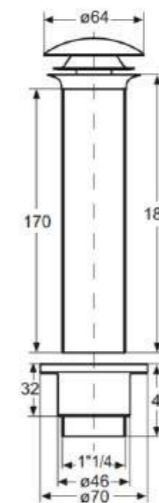

Acabado en CROMO / CHROME finish

Válvula Tamaño XL REF: VCCRECOLLC
XL size valve

Acabado en CROMO / CHROME finish

Válvula Tamaño XXL REF: VCCRECOXLC
XXL size valve

Fontanería Decorativa | Decorative Plumbing