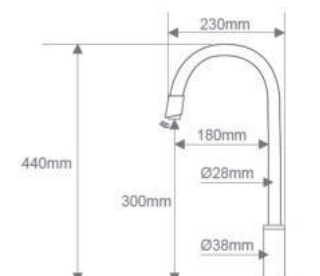

Acabados

SE6622H011CR Cromo | Chrome
SE6622H011BL Blanco | White
SE6622H011NE Negro | Black

*Consultar para más acabados