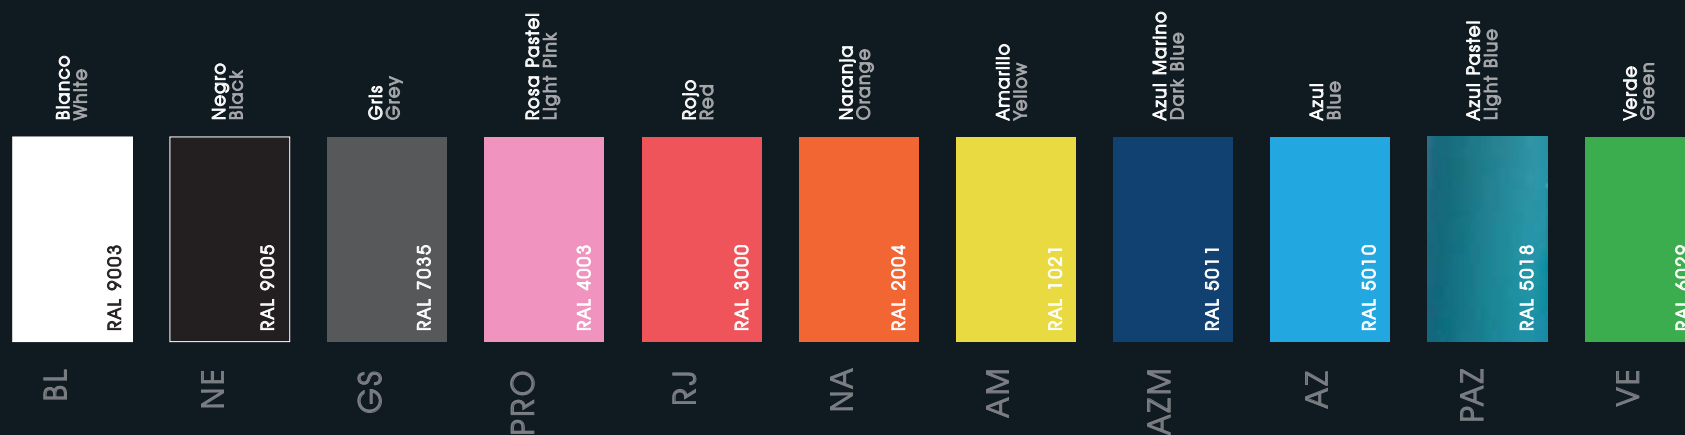

Acabados metálicos

Metalic finishes

Acabados Color

Colour finishes

PERSONALIZA TU GRIFO:

Si prefieres un acabado fuera de nuestra selección de colores RAL, puedes hacerlos añadiendo un plus de 98€ a nuestro precio color.