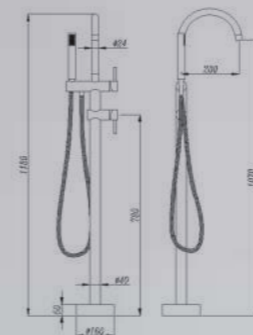

Llenador de Bañera MRT4

MRT
Bath shower mixer
FloorStanding

Llenador de Bañera MRT4

Bath shower mixer FloorStanding

- 903522H312 Cromo | Chrome
- 903522H312 Metálicos | Metallic
- 903522H312 Oro/OroMate|Gold/MattGold
- 903522H312 Blanco/Negro|White/Black
- 903522H312 RAL Marti1921
- 903522H312 RAL