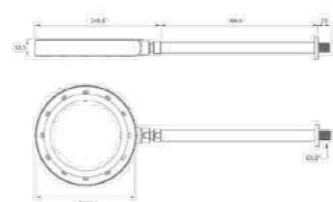

ECOTECH

Teleducha ECOTECH
ECOTECH hand Shower

ECOTECHCR Cromo | Chrome
ECOTECHNE Negro | Black

Brazo de ducha Pared ECOTECH
ECOTECH at wall shower arm

BZDPETECHCR Cromo | Chrome
BZDPETECHNE Negro | Black

Kit de Barra deslizante función toma de agua