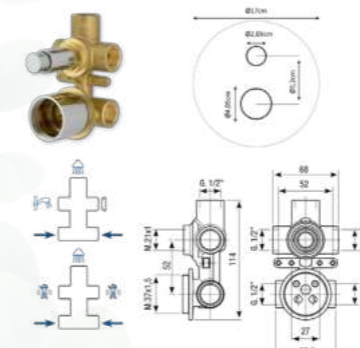

Empotrado Baño Ducha (2 funciones)
Built-in BathShower Mixer (2 ways)
REF: 8335170321CR
* Caudal estándar

Incluye Caja de Pre-instalación
Pre-installation Box included