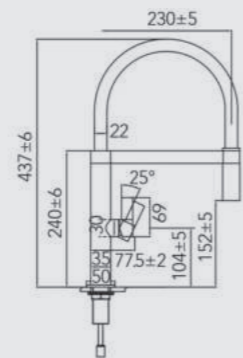

EasyLife

flexiform

Martí
1921
spain

Grifo de cocina funcional EasyLive Inspired

Caño EasyForm con funda de Silicona Higiénica extra resistente en acabados blanco y negro, en cromo muelle ultra resistente.

Sistema giratorio 360°

Teleducha dirigible

Cartucho Cerámico de 25mm

Conexiones flexibles de 3/8" y 500mm certificadas

Sistema de fijación de seguridad EasyConnect

Functional Sink mixer EasyLive inspired

All Brass and strong spring in chrome finish, in black and white higienic and ultra resistant silicone spout.

Extensible and Swivel Spout 360° sistem,

35mm ceramic cartritge

M-10 3/8" - 500mm flexible hoses

EasyConnect security fix system