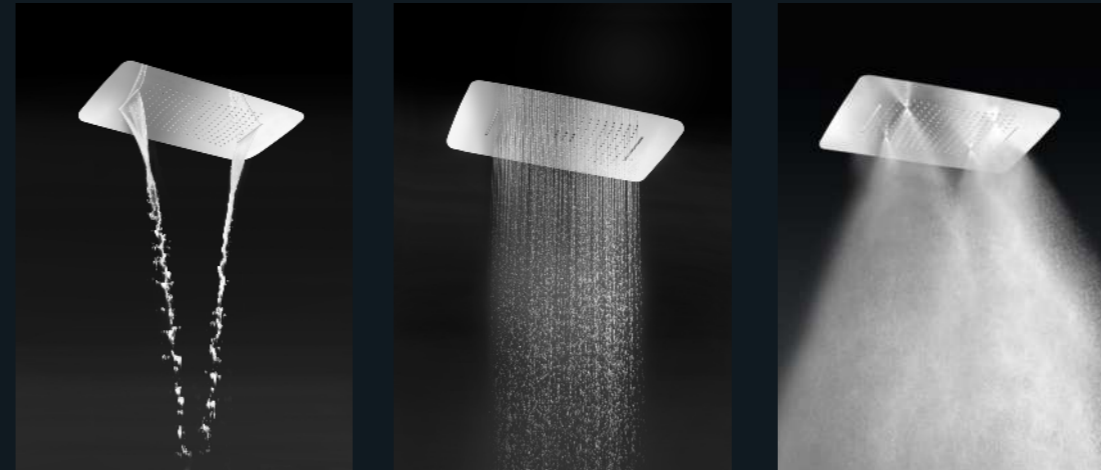

Rociadores y Salidas de Agua Especiales

Rociador Empotrado a Techo
Built-in Shower Head

- | | | | |
|--|--------------|---------------------------------|--|
| | REMP5948CR | Cromo Chrome | |
| | REMP5948BL | Blanco White | |
| | REMP5948NE | Negro Black | |
| | REMP5948BR | Bronze Bronze | |
| | REMP5948BRM | BronzeMate Matt Bronze | |
| | REMP5948OR | Oro Gold | |
| | REMP5948ORM | OroMate Matt Gold | |
| | REMP5948ORSM | Oro Rosa Mate Matt Pink Gold | |
| | REMP5948GRM | Grafito Graphite | |
| | REMP5948NKM | Nikel Cepillado Nikel Brushed | |