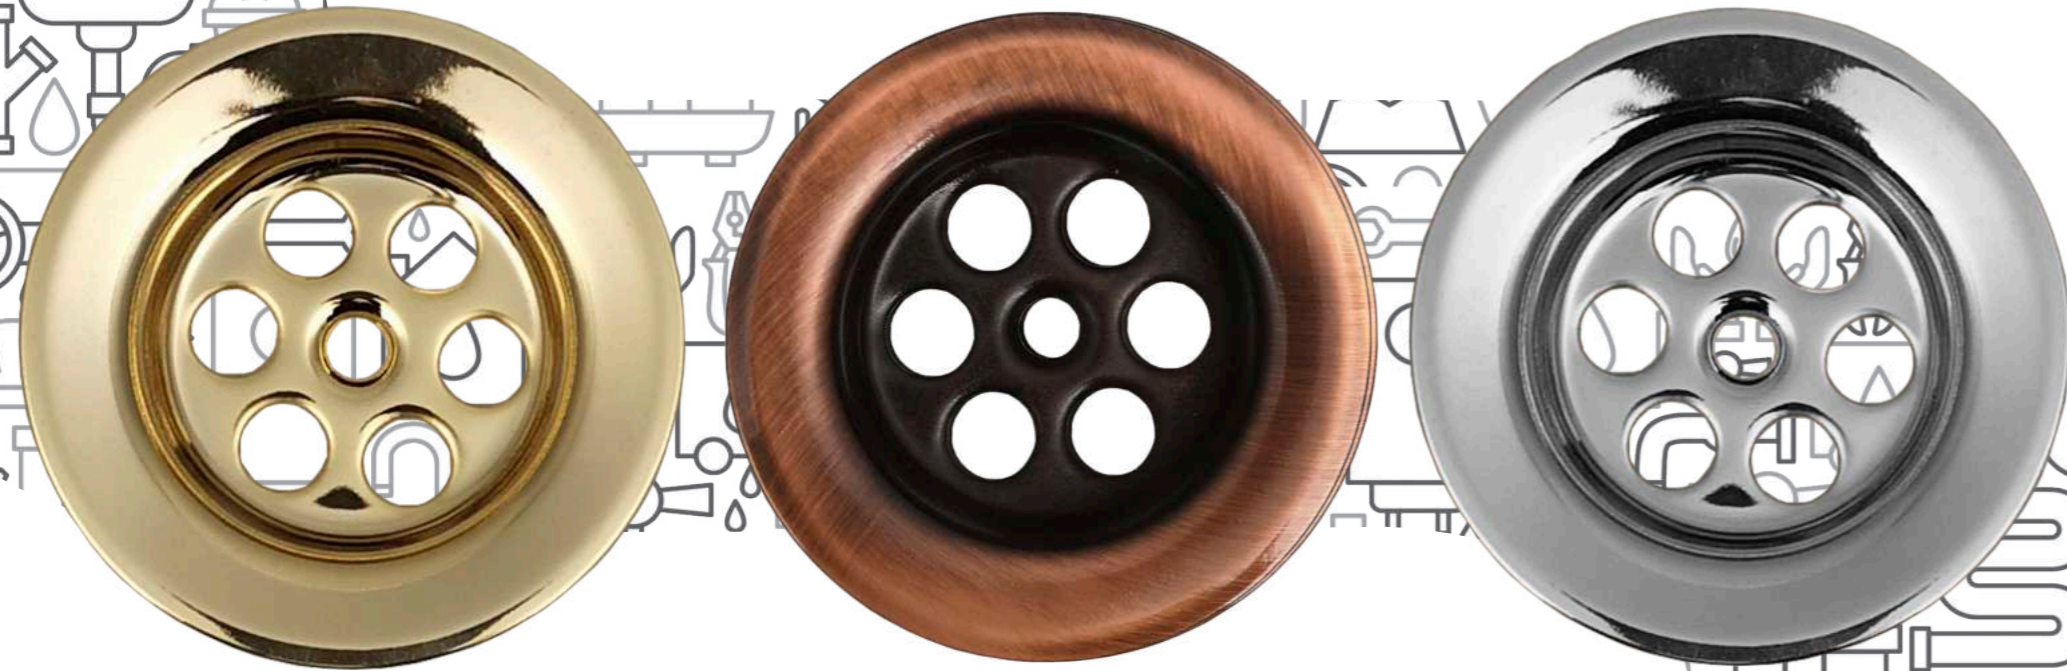

Rejillas para desagüe

Rejillas para desagüe

Drain grates

Rejillas de Desagüe con Tapón y Cadenilla para Lavabos / Bidés / Bañeras / Cocinas
 Drain Grates with Plug and Chain for Washbasins / Bidets / Bathtubs / Kitchens