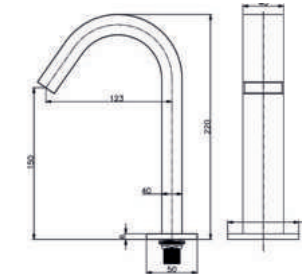

SEON24M100CR Cromo | Chrome
SEON24M100BL Blanco | White
SEON24M100NE Negro | Black

*Consultar para más acabados

Plane

Encendido sin Contacto
Temporizador
Sensor en la salida de agua
y agua

Conexiones:
- Pilas
- Electricidad