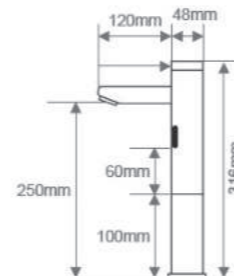

*Consultar para más acabados

Martí
1921
spain

Alto Aktiva

Encendido sin Contacto
Temporizador
Sensor delantero
y agua

Conexiones:
- Pilas
- Electricidad

Acabados

SE8024M011CR Cromo | Chrome
SE8024M011BL Blanco | White
SE8024M011NE Negro | Black