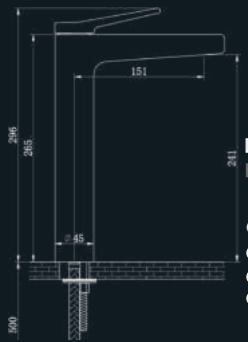

Martí
1921
spain

Llenador de Bañera Monomando
Bath Shower Mixer Floorstanding

- SM3522H312CR Cromo | Chrome
- SM3522H312BL Blanco | White
- SM3522H312NE Negro | Black

GT

GT

Lavabo Alto
High Basin Mixer

- GT35AGT111CR Cromo | Chrome
- GT35AGT111BL Blanco | White
- GT35AGT111NE Negro | Black
- GT35AGT111OR Oro | Gold