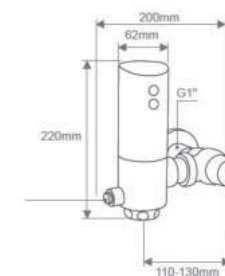

Acabados

- SE90UW2200CR Cromo | Chrome
- SE90UW2200BL Blanco | White
- SE90UW2200NE Negro | Black

*Consultar para más acabados

SEGURIDAD, HIGIENE, ECONOMÍA Y SOSTENIBILIDAD