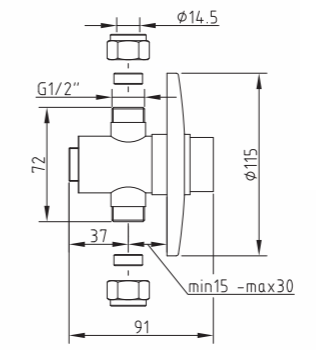

DUCHA | SHOWER
TEM115420CR
Temporizado Empotrado de duca
Timed Built-in shower