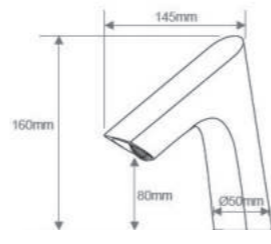

*Consultar para más acabados

SEGURIDAD, HIGIENE, ECONOMIA Y SOSTENIBILIDAD

Martí
1921
spain

ON

Encendido sin Contacto
Temporizador
Sensor en la salida de agua
y agua

Conexiones:
- Pilas
- Electricidad

Acabados