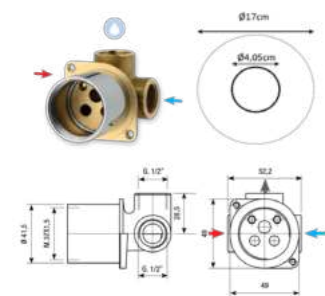

853524M301BLCR
Blanco/Cromo
White/Chrome

853524M301BLORS
Blanco/Oro Rosa
White/Pink Gold

* Caudal estándar

Empotrado de Ducha (1 función) | Built-in Shower Mixer (1 way)

Incluye Caja de Pre-instalación
Pre-installation Box included