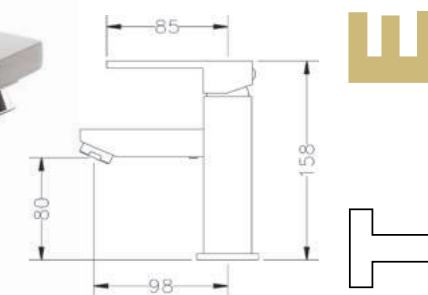

682524M101BLCR
Blanco/Cromo
White/Chrome