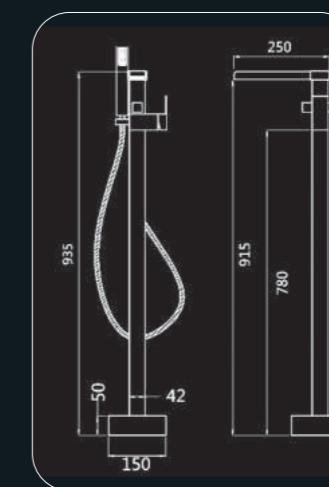

Llenador de Bañera ARTE - CASCADA

ARTE Bath shower mixer FloorStanding - WATERFALL

- 6835SCS312CR Cromo | Chrome
- 6835SCS312BL Blanco | White
- 6835SCS312NE Negro | Black
- 6835SCS312OR Oro | Gold
- 6835SCS312CRSM Oro Rosa Mate | Matt Pink Gold
- 6835SCS312GRM Graito Mate | Matt Graphite
- 6835SCS312BR Bronce | Bronze