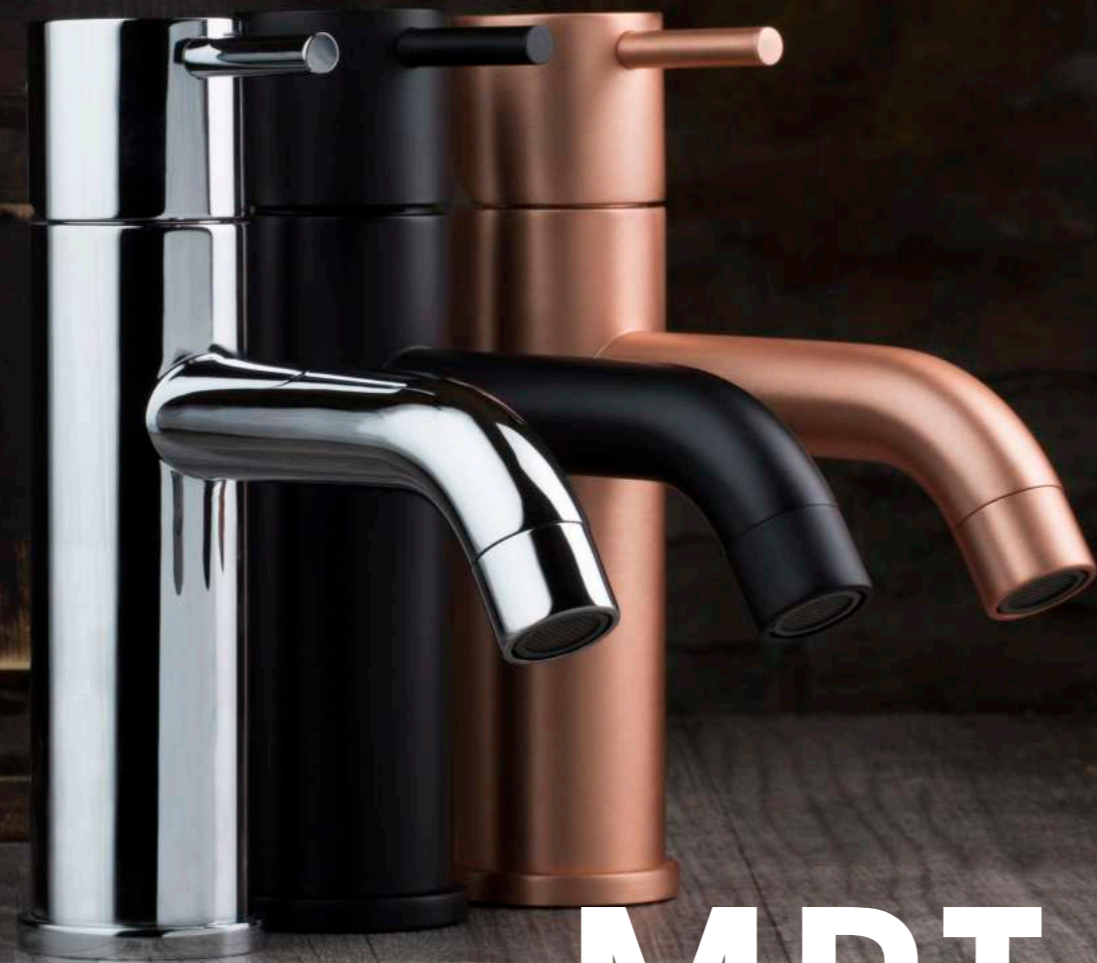

Llenador de Bañera
Bath shower mixer FloorStanding

- GT35AGT312CR Cromo | Chrome
- GT35AGT312BL Blanco | White
- GT35AGT312NE Negro | Black
- GT35AGT312OR Oro | Gold

MRT4

MRT4

Lavabo Alto
High Basin Mixer