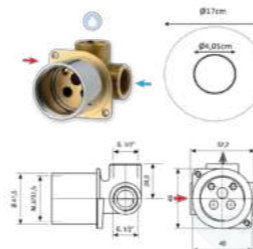

* Caudal estándar

913524M301BL
Blanco|White

913524M301NE
Negro|Black

Empotrados de Ducha y Baño Ducha | Built-in Shower and BathSower

Kits Empotrados | Built-in Kits

Empotrado de Ducha (1 función)
Built-in Shower Mixer (1 way)