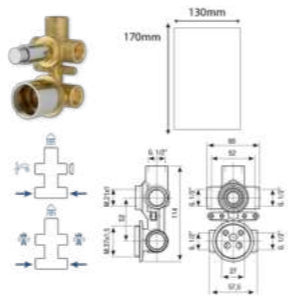

6835170321BLCR
Blanco/Cromo
White/Chrome

6835170321NECR
Negro/Cromo
Black/Chrome

6835170321OR
Oro
Gold

6835170321ORSM
Oro Rosa Mate
Matt Pink Gold

6835170321GRM
Grafito Mate
Matt Graphite