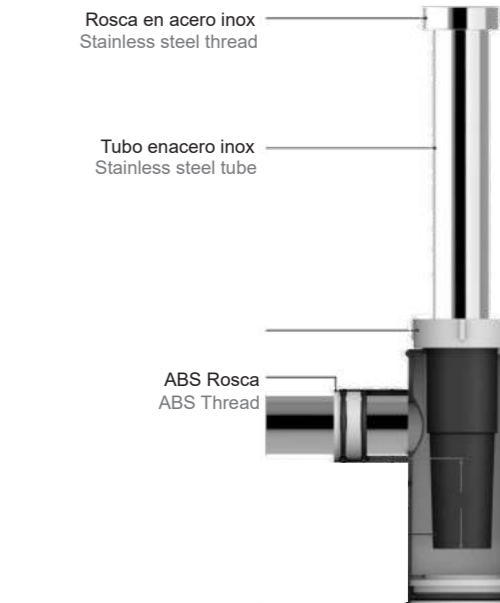

Sifones

Sifones INOX

INOX Siphons

- SFRNXBL Blanco | White
- SFRNXNE Negro | Black
- SFRNXNX Inox Cepillado | Brushed stainless steel

Sifones

Siphons

Redondo | Round

Sifón Redondo PREMIUM, Todo Latón
Round siphon PREMIUM, all brass