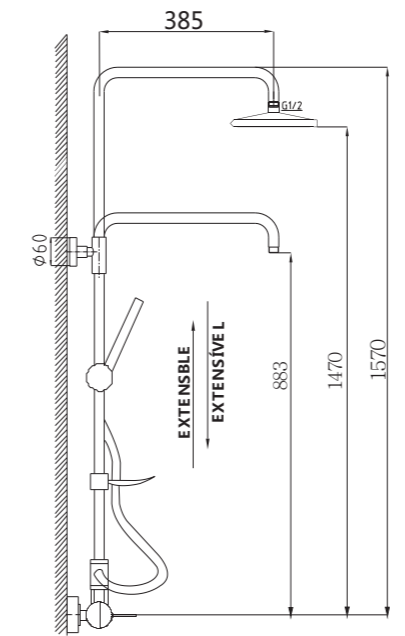

Columna de Ducha
Shower Column

REF: 7035401CL2CR

Bidé
Bidet Mixer

REF: 703524R201CR

56,50€

- 703524R201BLCR Blanco Cromo White Chrome
- 703524R201BLOR Blanco Oro White Gold
- 703524R201NECR Negro Cromo Black Chrome
- 703524R201NEOR Negro Oro Black Gold
- 703524R201CO Cobre Copper
- 703524R201NE Negro Black