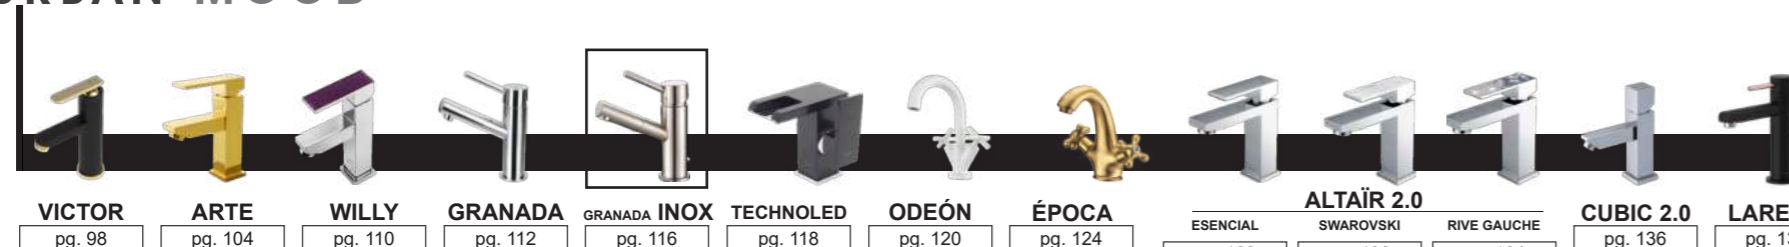

SRGNATUR pg. 60   NIAGARA pg. 64   ALTAÏR H. pg. 66   VERSAILLES pg. 68   O2 SW pg. 73   1921 pg. 77   SIXTINA pg. 80   BARROCO pg. 84   MAJESTIC pg. 88   **TERMOSTATICOS** pg. 91

3 URBAN MOOD

VICTOR pg. 98   ARTE pg. 104   WILLY pg. 110   GRANADA pg. 112   **GRANADA INOX** pg. 116   TECHNOLED pg. 118   ODEÓN pg. 120   ÉPOCA pg. 124   **ALTAÏR 2.0** ESENCIAL pg. 128   SWAROVSKI pg. 132   RIVE GAUCHE pg. 134   CUBIC 2.0 pg. 136   LAREDO pg. 138