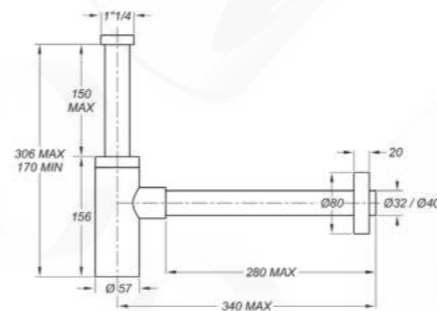

Sifones INOX

INOX Siphons

- SFRNXBL Blanco | White
- SFRNXNE Negro | Black
- SFRNXNX Inox Cepillado | Brushed stainless steel