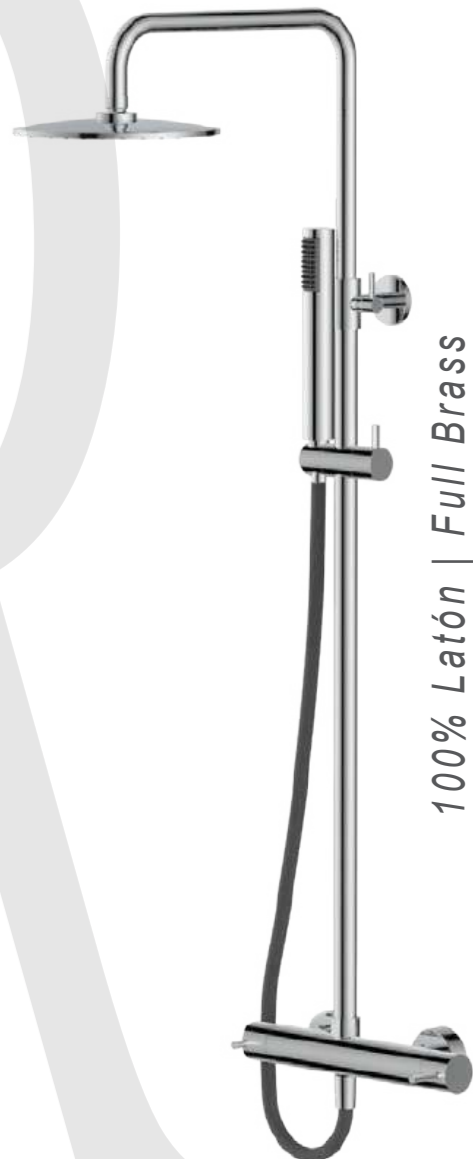

100% Latón | Full Brass

RTT2.0

Set Columna Ducha
Shower Column Set

RTT20401CL2CR	Cromo Chrome
RTT20401CL2	Metálicos Metallic
RTT20401CL2	Oro Gold
RTT20401CL2	RAL Martí1921
RTT20401CL2	RAL

100% Latón | Full Brass