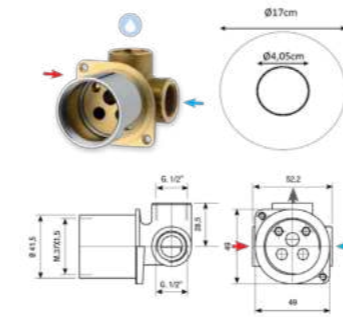

Empotrado de Ducha (1 función)
Built-in Shower Mixer (1 way)

REF: 7035170421CR

- 7035170421BLCR Blanco Cromo White Chrome
- 7035170421BLOR Blanco Oro White Gold
- 7035170421NECR Negro Cromo Black Chrome
- 7035170421NEOR Negro Oro Black Gold
- 7035170421CO Cobre Copper
- 7035170421NE Negro Black