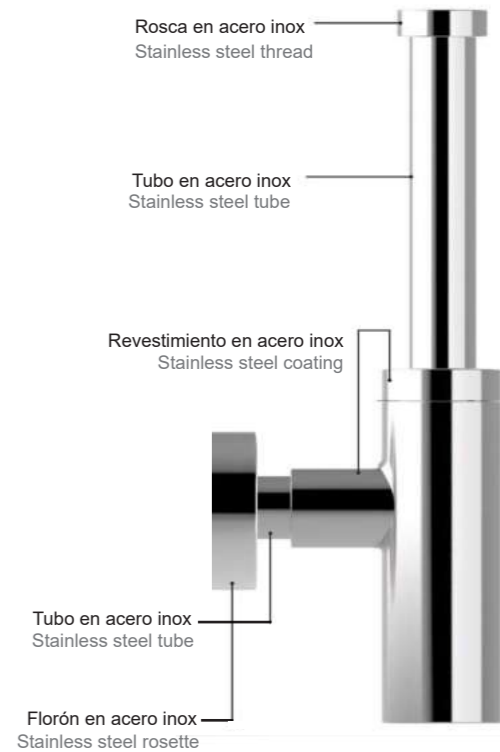

Sifones

Sifones INOX

INOX Siphons

- SFRNXBL Blanco | White
- SFRNXNE Negro | Black
- SFRNXNX Inox Cepillado | Brushed stainless steel

Sifones

Siphons

Redondo | Round

Sifón Redondo PREMIUM, Todo Latón
Round siphon PREMIUM, all brass