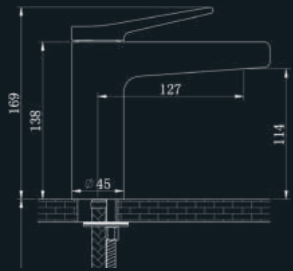

Martí
1921
spain

Llenador de Bañera Monomando
Bath Shower Mixer Floorstanding

- SM3522H312CR Cromo | Chrome
- SM3522H312BL Blanco | White
- SM3522H312NE Negro | Black

GT

GT

Lavabo Alto
High Basin Mixer

- GT35AGT111CR Cromo | Chrome
- GT35AGT111BL Blanco | White
- GT35AGT111NE Negro | Black
- GT35AGT111OR Oro | Gold