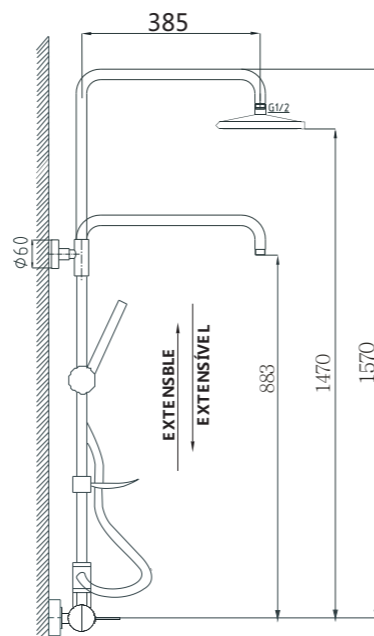

Martí
1921
spain

Set Columna Ducha
Shower Column Set

9035401CL2	Cromo | Chrome
9035401CL2	Metálicos | Metallic
9035401CL2	Oro/OroMate|Gold/MattGold
9035401CL2	Blanco|White
9035401CL2	Negro|Black
9035401CL2	RAL Martí1921
9035401CL2	RAL