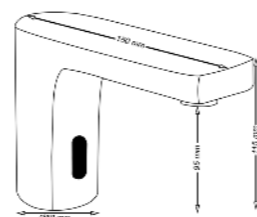

Acabados

SEC224M100CR Cromo | Chrome
SEC224M100BL Blanco | White
SEC224M100NE Negro | Black

*Consultar para más acabados

SEGURIDAD, HIGIENE, ECONOMÍA Y SOSTENIBILIDAD

Martí
1921
spain