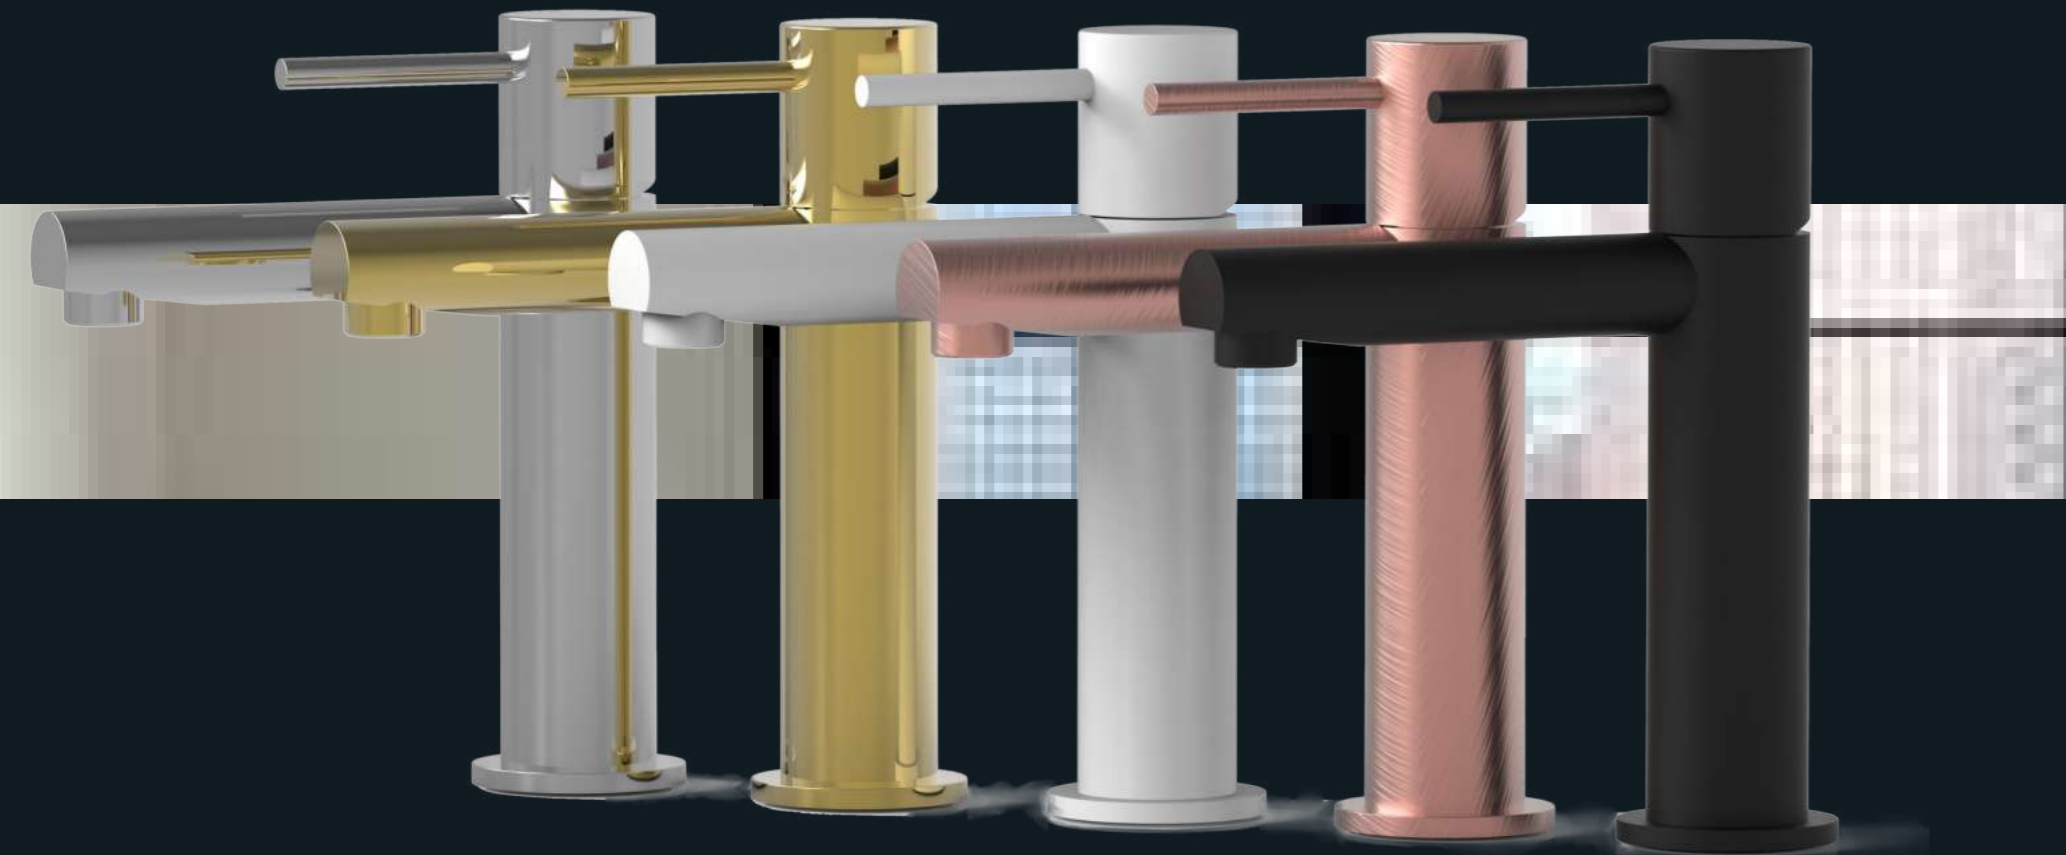

LAREDO

Martí
1921
spain