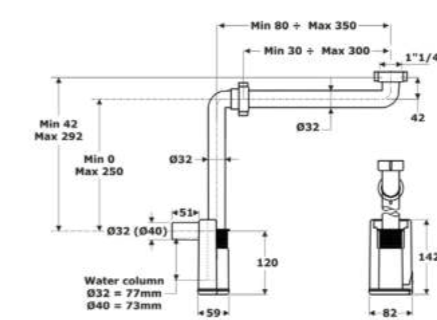

Economizador | Economizer

Sifón ECONOMIZADOR espacio, PVC
Space ECONOMIZER siphon, PVC

SFRSEPVCL Blanco | White