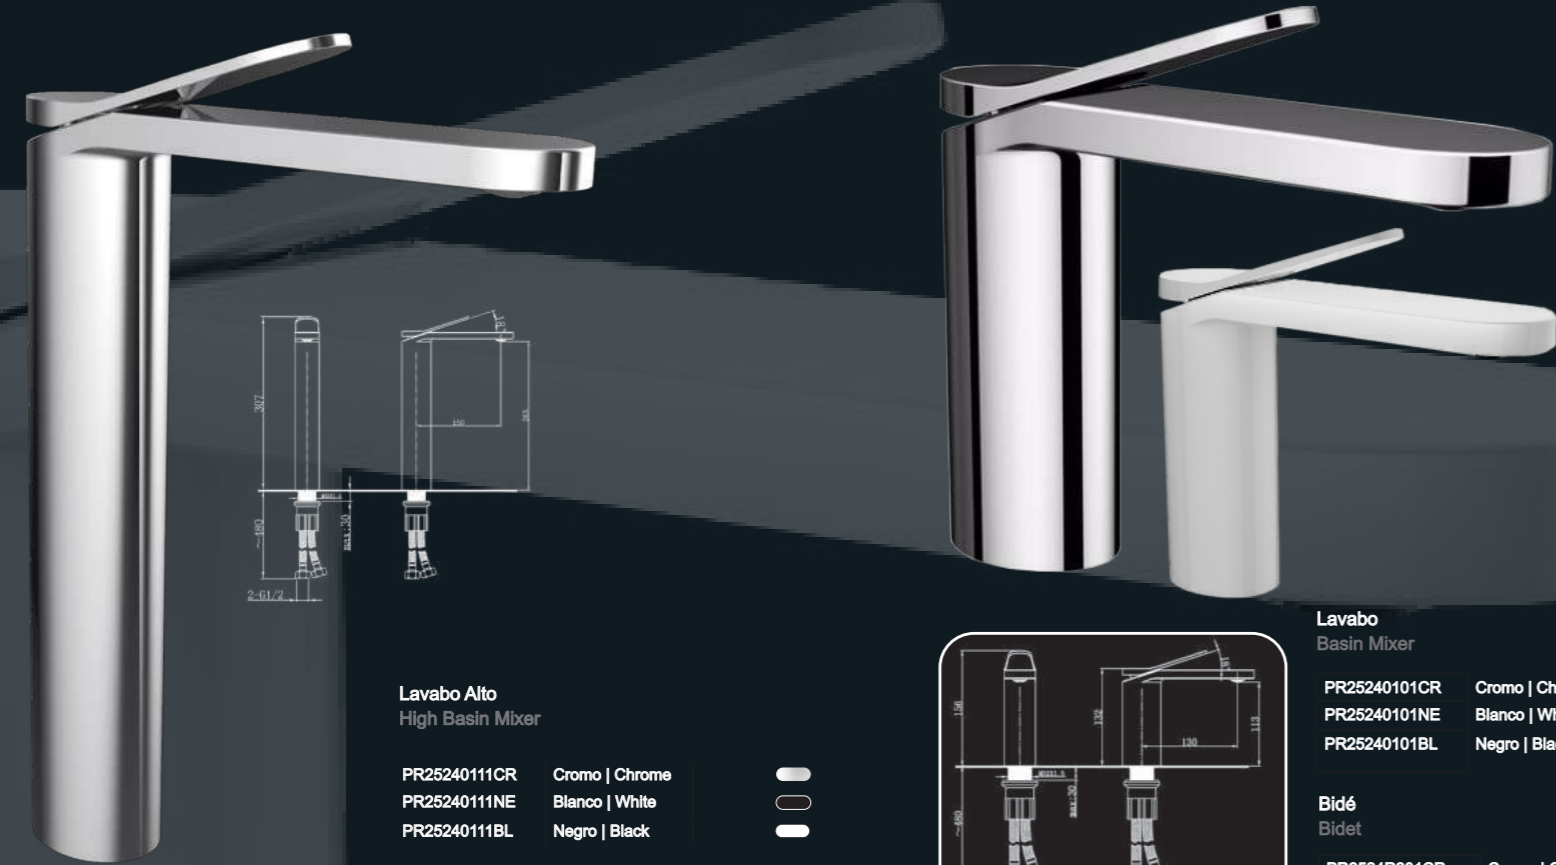

- PR25240111CR Cromo | Chrome
- PR25240111NE Blanco | White
- PR25240111BL Negro | Black

Lavabo
Basin Mixer

- PR25240101CR Cromo | Chrome
- PR25240101NE Blanco | White
- PR25240101BL Negro | Black

Bidé
Bidet

- PR2524R201CR Cromo | Chrome
- PR2524R201BLCR Blanco | White
- PR2524R201NECR Negro | Black

COMPLÉTALO CON estas aplicaciones que encontrarás en espacios de ducha
COMPLETE IT WITH these applications that you will find in shower spaces