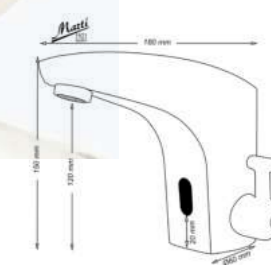

SEGURIDAD, HIGIENE, ECONOMIA Y SOSTENIBILIDAD

Grifería Sensorial - Hogar