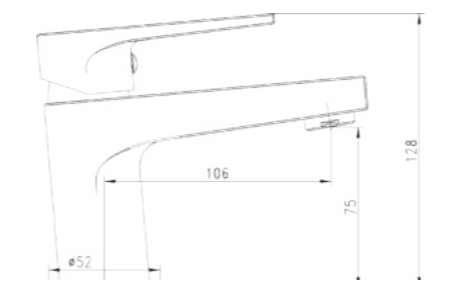

Martí
1921
spain
N I Z A R

Esta serie combina las líneas cilíndricas y rectas. Hereda del mítico modelo CC1 su elegancia y carácter. Está dotado de serie con cartucho de apertura en frío y aireador EconSystem.

- Consumo agua
  Water consumption
- Consumo energía
  Energy consumption
- CO2
- + Ahorro
  Saving

N I Z A R

Este modelo está dotado con dos sistemas de ahorro:
LIMITACIÓN DEL CAUDAL DE AGUA:
AIREADOR ECONSYSTEM, QUE PERMITE UN AHORRO DE ENTRE UN 40-60% DE CONSUMO DE AGUA.
CONTROL DE CAUDAL:
CARTUJO A2SYSTEM, ES UN CARTUJO DE DOS POSICIONES DE APERTURA. EN LA PRIMERA POSICIÓN EL AHORRO EN CONSUMO DE AGUA ES DE HASTA UN 50%.

This model is equipped with two savings systems:
ECONSYSTEM AERATOR, WHICH ALLOWS A SAVING OF BETWEEN 40-60% OF WATER CONSUMPTION.
FLOW CONTROL:
A2SYSTEM CARTRIDGE, IS A CARTRIDGE WITH TWO OPENING POSITIONS. IN THE FIRST POSITION, THE SAVING IN WATER CONSUMPTION IS UP TO 50%.

Lavabo | Basin Mixer

REF: 853524M101CR

Completa tu instalación
Complete your installation

* Catálogo Fontanería