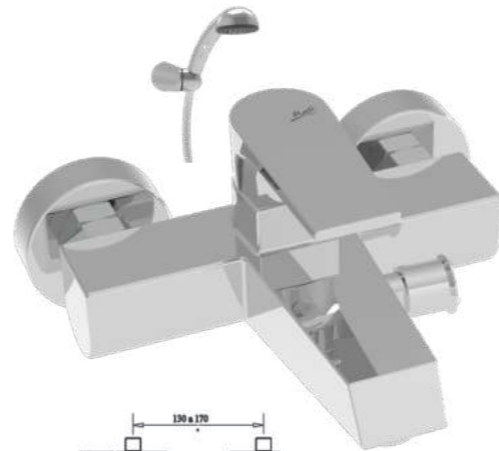

Baño Ducha (con equipo)
BathShower Mixer (with kit)
REF: 913524M301CR

* Caudal estándar

913524M301BL
Blanco|White

913524M301NE
Negro|Black

Empotrados de Ducha y Baño Ducha | Built-in Shower and BathSower

Kits Empotrados | Built-in Kits

Empotrado de Ducha (1 función)
Built-in Shower Mixer (1 way)

REF: 9135170421CR

* Caudal estándar

9135170421BL Blanco|White
9135170421NE Negro|Black

Incluye Caja de Pre-instalación
Pre-installation Box included

Empotrado Baño Ducha (2 funciones)
Built-in BathShower Mixer (2 ways)

REF: 9135170321CR

* Caudal estándar

9135170321BL Blanco|White
9135170321NE Negro|Black

Incluye Caja de Pre-instalación
Pre-installation Box included