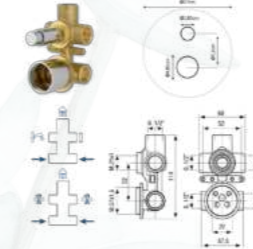

Empotrado Baño Ducha (2 funciones)
Built-in BathShower Mixer (2 ways)

REF: 9135170321CR

* Caudal estándar

9135170321BL Blanco|White
9135170321NE Negro|Black

Incluye Caja de Pre-instalación
Pre-installation Box included