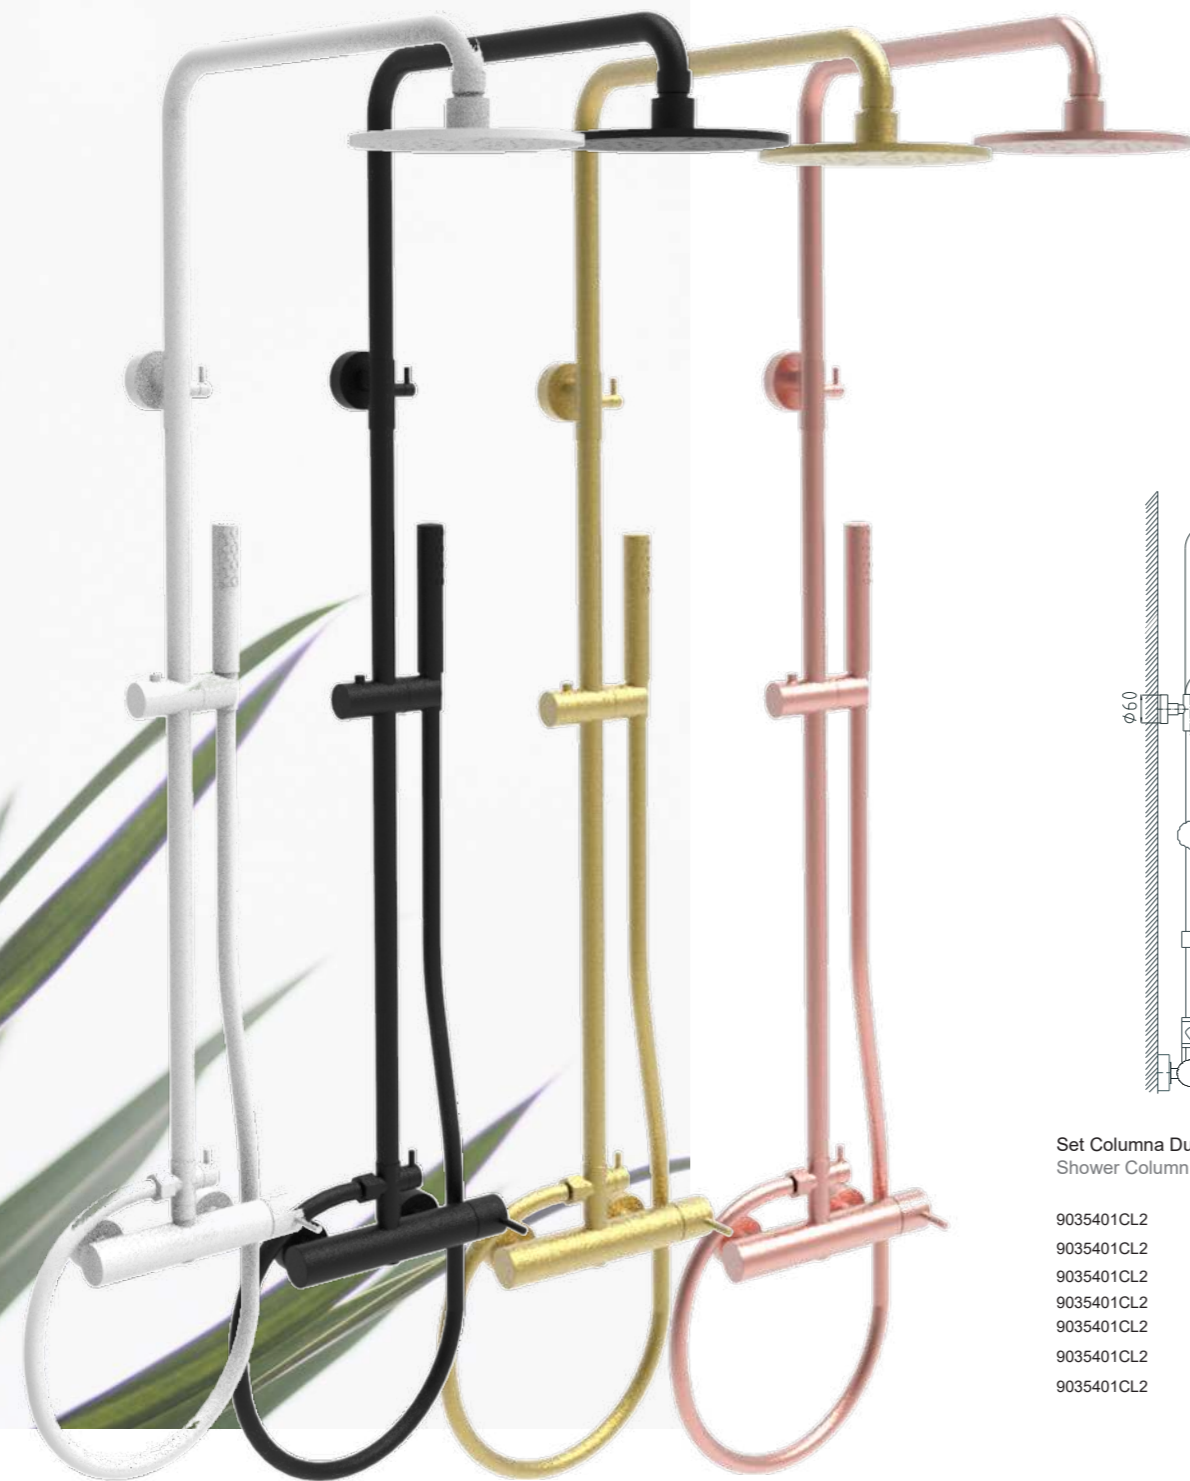

MRT4

Martí
1921
spain

9035401CL2	Cromo | Chrome
9035401CL2	Metálicos | Metallic
9035401CL2	Oro/OroMate|Gold/MattGold
9035401CL2	Blanco|White
9035401CL2	Negro|Black
9035401CL2	RAL Martí1921
9035401CL2	RAL

Martí
1921
spain

PRO