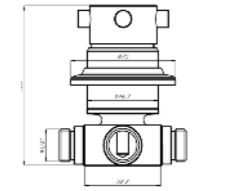

TEMMEZ420CR
Mezclador Empotrado de duca
Water mixer Built-in shower