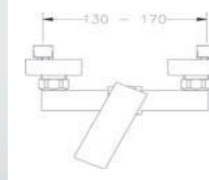

682524M301CR
Cromo
Chrome

682524M301BLCR
Blanco/Cromo
White/Chrome

682524M301ORSM
Oro Rosa Mate
Matt Pink Gold

682524M301OR
Oro
Gold

682524M301GRM
Grafito Mate
Matt Graphite

ARTE

Llenador de Bañera

E