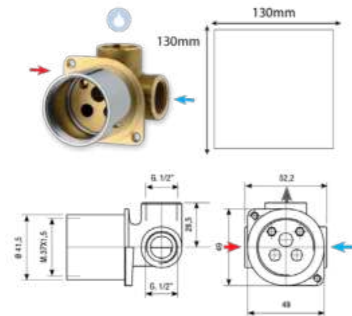

Bidé
Bidet Mixer

Empotrado de Ducha (1 función)
Built-in Shower Mixer (1 way)

6835130421OR
Oro
Gold

6835130421ORSM
Oro Rosa Mate
Matt Pink Gold

6835130421GRM
Grafito Mate
Matt Graphite

Incluye Caja de Pre-instalación
Pre-installation Box included

Empotrado Baño Ducha (2 funciones)
Built-in Bath Shower Mixer (2 ways)

6835170321CR
Cromo
Chrome

6835170321BLCR
Blanco/Cromo
White/Chrome

6835170321NECR
Negro/Cromo
Black/Chrome

6835170321OR
Oro
Gold

6835170321ORSM
Oro Rosa Mate
Matt Pink Gold

6835170321GRM
Grafito Mate
Matt Graphite

Incluye Caja de Pre-instalación
Pre-installation Box included

E

T

R

A

Ducha (incluye accesorios)
Shower Mixer (accessories included)

Baño Ducha (incluye accesorios)
Bath Shower (accessories included)