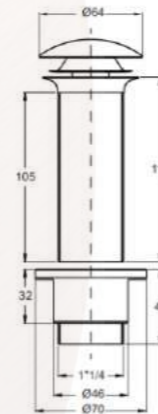

Acabado en CROMO / CHROME finish

Válvula Tamaño XL REF: VCCRECOLLC
XL size valve

Acabado en CROMO / CHROME finish

Válvula Tamaño XXL REF: VCCRECOXLC
XXL size valve

Fontanería Decorativa | Decorative Plumbing