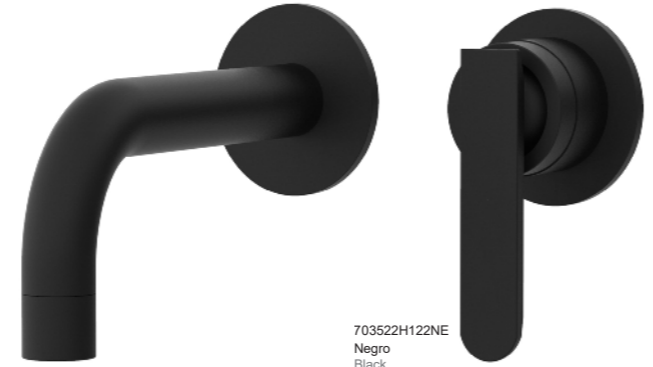

Lavabo Mural
Wall Mounted Basin Mixer

REF: 703522H122CR

- 703522H122BLCR Blanco Cromo White Chrome
- 703522H122BLOR Blanco Oro White Gold

703522H122NE
Negro Black
191,50€

- 703522H122NECR Negro Cromo Black Chrome
- 703522H122NEOR Negro Oro Black Gold
- 703522H122CO Cobre Copper

Columna de Ducha
Shower Column

REF: 7035401CL2CR

Bidé
Bidet Mixer

REF: 703524R201CR

56,50€

- 703524R201BLCR Blanco Cromo White Chrome
- 703524R201BLOR Blanco Oro White Gold
- 703524R201NECR Negro Cromo Black Chrome
- 703524R201NEOR Negro Oro Black Gold
- 703524R201CO Cobre Copper
- 703524R201NE Negro Black