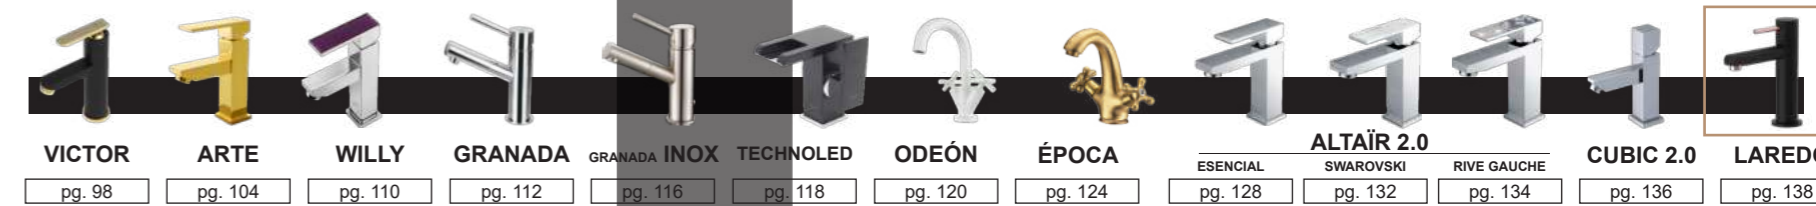

URBANO:
concepto de moda urbana

1.

El concepto moda urbana hace referencia a un estilo de vestimenta diseñado para soportar el ajetreo de la ciudad. Se trata de prendas capaces de resistir las actividades diarias y el movimiento constante que implica la vida urbana.

INDEX
URBAN MOOD

- Consumo agua
  Water consumption
- Consumo energía
  Energy consumption
- CO2
- Ahorro
  Saving