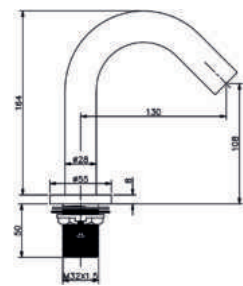

*Consultar para más acabados

Martí
1921
spain

MRT4

Encendido sin Contacto
Temporizador
Sensor en la salida de agua
y agua

Conexiones:
- Pilas
- Electricidad

Acabados

SE9022H100CR Cromo | Chrome
SE9022H100BL Blanco | White
SE9022H100NE Negro | Black