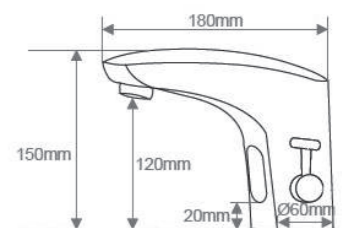

colección SENSORIAL HOGAR

Ref. SEH424M101 | 2AGUAS

Grifo Sensorial H4
Encendido sin Contacto
Temporizador
Sensor delantero
Maneta mezcladora de agua

DISPONIBLE EN DOS TIPOS DE CONEXIONES:

- Pilas
- Electricidad

Indicarlo en el pedido