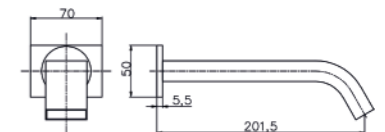

serie SENSORIAL

Ref. SEPLAPL021 | PLANE

Grifo Sensorial PLANE Mural
Encendido sin Contacto
Temporizador
Sensor en la salida de agua
1 agua

DISPONIBLE EN DOS TIPOS DE CONEXIONES:

- Pilas
- Electricidad

Indicarlo en el pedido