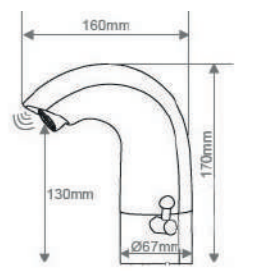

Acabados Metálicos

SEH224M101CR	Cromo | Chrome
SEH224M101OR	Oro | Gold
SEH224M101ORM	OroMate | MattGold
SEH224M101ORSM	Oro Rosa Mate | Matt Pink Gold
SEH224M101PV	PlataVieja | OldPlate
SEH224M101GRM	GrafitoMate | MattGraphite
SEH224M101CO	Cobre | Copper
SEH224M101COM	CobreMate | MattCopper
SEH224M101BR	Bronce | Bronze
SEH224M101BRM	BronceMate | MattBronze
SEH224M101RU	Rústico | Rustic
SEH224M101RUC	RústicoCobreado | CopperRustic

Acabados Pintura:

SEH224M101BLCR	BlancoCromo | WhiteChrome
SEH224M101NECR	NegroCromo | BlackChrome
SEH224M101BL	Blanco | White
SEH224M101NE	Negro | Black
SEH224M101PRO	Rosa Pastel | Ligh Pink
SEH224M101RJ	Rojo | Red
SEH224M101NA	Naranja | Orange
SEH224M101AM	Amarillo | Yellow
SEH224M101AZM	Azul Marino | Dark Blue
SEH224M101AZ	Azul | Blue
SEH224M101PAZ	Azul Pastel | Light Blue
SEH224M101VE	Verde | Green