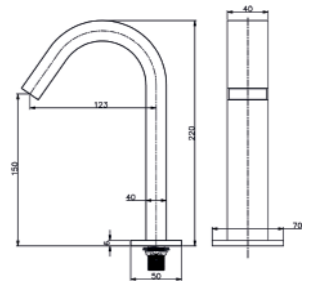

serie SENSORIAL

Ref. SEPLAPL100 | PLANE

Grifo Sensorial PLANE
Encendido sin Contacto
Temporizador
Sensor en la salida de agua
1 agua

DISPONIBLE EN DOS TIPOS DE CONEXIONES:

- Pilas
- Electricidad

Indicarlo en el pedido