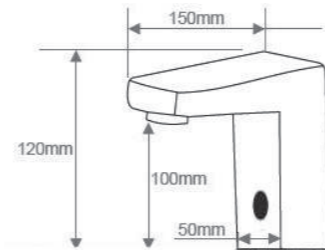

Grifería Sensorial para Colectividades

serie SENSORIAL

Ref. SECB24M100 | CUBIC

Grifo Sensorial CUBIC
Encendido sin Contacto
Temporizador
Sensor delantero
1 agua

DISPONIBLE EN DOS TIPOS DE CONEXIONES:

- Pilas
- Electricidad

Indicarlo en el pedido