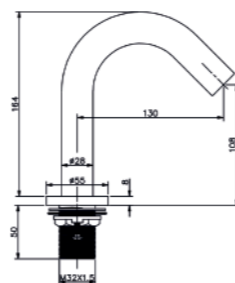

Acabados Metálicos

SE9022H100CR	Cromo | Chrome
SE9022H100OR	Oro | Gold
SE9022H100ORM	OroMate | MattGold
SE9022H100ORMS	Oro Rosa Mate | Matt Pink Gold
SE9022H100PV	PlataVieja | OldPlate
SE9022H100GRM	GrafitoMate | MattGraphite
SE9022H100CO	Cobre | Copper
SE9022H100COM	CobreMate | MattCopper
SE9022H100BR	Bronce | Bronze
SE9022H100BRM	BronceMate | MattBronze
SE9022H100RU	Rústico | Rustic
SE9022H100RUC	RústicoCobreado | CopperRustic

Acabados Pintura:

SE9022H100BLCR	BlancoCromo | WhiteChrome
SE9022H100NECR	NegroCromo | BlackChrome
SE9022H100BL	Blanco | White
SE9022H100NE	Negro | Black
SE9022H100PRO	Rosa Pastel | Ligh Pink
SE9022H100RJ	Rojo | Red
SE9022H100NA	Naranja | Orange
SE9022H100AM	Amarillo | Yellow
SE9022H100AZM	Azul Marino | Dark Blue
SE9022H100AZ	Azul | Blue
SE9022H100PAZ	Azul Pastel | Light Blue
SE9022H100VE	Verde | Green