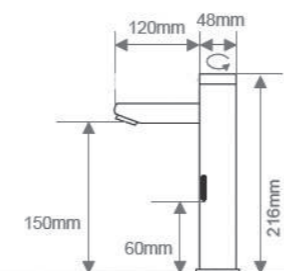

Grifería Sensorial para Colectividades

colección SENSORIAL

Ref. SE8024M100 | AKTIVA

Grifo Sensorial AKTIVA
Encendido sin Contacto
Temporizador
Sensor delantero
1 agua

DISPONIBLE EN DOS TIPOS DE CONEXIONES:

- Pilas
- Electricidad

Indicarlo en el pedido