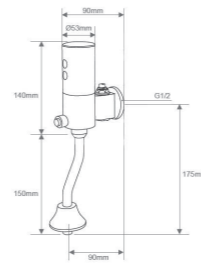

Grifería Sensorial para Colectividades

serie SENSORIAL

Ref. SE90UC2200 | MRT 4

Grifo Sensorial MRT 4 Urinario Caballero
Encendido sin Contacto
Temporizador
Sensor frontal
1 agua

DISPONIBLE EN DOS TIPOS DE CONEXIONES:

- Pilas
- Electricidad

Indicarlo en el pedido

Acabados Metálicos

SE90UC2200CR	Cromo | Chrome
SE90UC2200OR	Oro | Gold
SE90UC2200ORM	OroMate | MattGold
SE90UC2200ORMS	Oro Rosa Mate | Matt Pink Gold
SE90UC2200PV	PlataVieja | OldPlate
SE90UC2200GRM	GrafitoMate | MattGraphite
SE90UC2200CO	Cobre | Copper
SE90UC2200COM	CobreMate | MattCopper
SE90UC2200BR	Bronce | Bronze
SE90UC2200BRM	BronceMate | MattBronze
SE90UC2200RU	Rústico | Rustic
SE90UC2200RUC	RústicoCobreado | CopperRustic

Acabados Pintura:

SE90UC2200BLCR	BlancoCromo | WhiteChrome
SE90UC2200NECR	NegroCromo | BlackChrome
SE90UC2200BL	Blanco | White
SE90UC2200NE	Negro | Black
SE90UC2200PRO	Rosa Pastel | Ligh Pink
SE90UC2200RJ	Rojo | Red
SE90UC2200NA	Naranja | Orange
SE90UC2200AM	Amarillo | Yellow
SE90UC2200AZM	Azul Marino | Dark Blue
SE90UC2200AZ	Azul | Blue
SE90UC2200PAZ	Azul Pastel | Light Blue
SE90UC2200VE	Verde | Green

serie SENSORIAL

Ref. SE90UW2200 | MRT 4

Grifo Sensorial MRT 4 Urinario WC
Encendido sin Contacto
Temporizador
Sensor frontal
1 agua

DISPONIBLE EN DOS TIPOS DE CONEXIONES:

- Pilas
- Electricidad

Indicarlo en el pedido

Acabados Metálicos