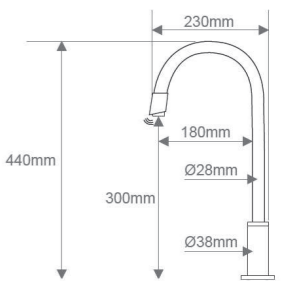

serie SENSORIAL

Ref. SE6622H011 | GRANADA Alto

Grifo Sensorial GRANADA Alto
Encendido sin Contacto
Temporizador
Sensor delantero
1 agua

DISPONIBLE EN DOS TIPOS DE CONEXIONES:

- Pilas
- Electricidad

Indicarlo en el pedido