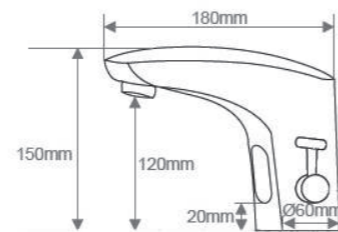

Grifería Sensorial 2 aguas para el hogar

colección SENSORIAL HOGAR

Ref. SEH324M101 | 2AGUAS

Grifo Sensorial H3
Encendido sin Contacto
Temporizador
Sensor delantero
Maneta mezclador de agua

DISPONIBLE EN DOS TIPOS DE CONEXIONES:

- Pilas
- Electricidad

Indicarlo en el pedido

Acabados Metálicos

SEH324M101CR	Cromo | Chrome
SEH324M101OR	Oro | Gold
SEH324M101ORM	OroMate | MattGold
SEH324M101ORSM	Oro Rosa Mate | Matt Pink Gold
SEH324M101PV	PlataVieja | OldPlate
SEH324M101GRM	GrafitoMate | MattGraphite
SEH324M101CO	Cobre | Copper
SEH324M101COM	CobreMate | MattCopper
SEH324M101BR	Bronce | Bronze
SEH324M101BRM	BronceMate | MattBronze
SEH324M101RU	Rústico | Rustic
SEH324M101RUC	RústicoCobreado | CopperRustic

Acabados Pintura:

SEH324M101BLCR	BlancoCromo | WhiteChrome
SEH324M101NECR	NegroCromo | BlackChrome
SEH324M101BL	Blanco | White
SEH324M101NE	Negro | Black
SEH324M101PRO	Rosa Pastel | Ligh Pink
SEH324M101RJ	Rojo | Red
SEH324M101NA	Naranja | Orange
SEH324M101AM	Amarillo | Yellow
SEH324M101AZM	Azul Marino | Dark Blue
SEH324M101AZ	Azul | Blue
SEH324M101PAZ	Azul Pastel | Light Blue
SEH324M101VE	Verde | Green

colección SENSORIAL HOGAR

Ref. SEH424M101 | 2AGUAS

Grifo Sensorial H4
Encendido sin Contacto
Temporizador
Sensor delantero
Maneta mezcladora de agua

DISPONIBLE EN DOS TIPOS DE CONEXIONES:

- Pilas
- Electricidad

Indicarlo en el pedido

Acabados Metálicos