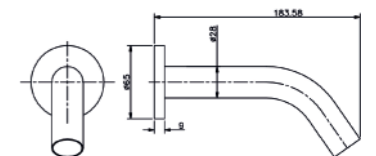

Acabados Metálicos

SE9024M021CR	Cromo | Chrome
SE9024M021OR	Oro | Gold
SE9024M021ORM	OroMate | MattGold
SE9024M021ORSM	Oro Rosa Mate | Matt Pink Gold
SE9024M021PV	PlataVieja | OldPlate
SE9024M021GRM	GrafitoMate | MattGraphite
SE9024M021CO	Cobre | Copper
SE9024M021COM	CobreMate | MattCopper
SE9024M021BR	Bronce | Bronze
SE9024M021BRM	BronceMate | MattBronze
SE9024M021RU	Rústico | Rustic
SE9024M021RUC	RústicoCobreado | CopperRustic

Acabados Pintura:

SE9024M021BLCR	BlancoCromo | WhiteChrome
SE9024M021NECR	NegroCromo | BlackChrome
SE9024M021BL	Blanco | White
SE9024M021NE	Negro | Black
SE9024M021PRO	Rosa Pastel | Ligh Pink
SE9024M021RJ	Rojo | Red
SE9024M021NA	Naranja | Orange
SE9024M021AM	Amarillo | Yellow
SE9024M021AZM	Azul Marino | Dark Blue
SE9024M021AZ	Azul | Blue
SE9024M021PAZ	Azul Pastel | Light Blue
SE9024M021VE	Verde | Green