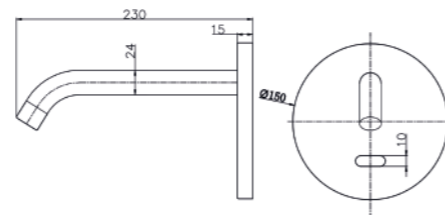

Acabados Metálicos

SE9018M021CR	Cromo | Chrome
SE9018M021OR	Oro | Gold
SE9018M021ORM	OroMate | MattGold
SE9018M021ORSM	Oro Rosa Mate | Matt Pink Gold
SE9018M021PV	PlataVieja | OldPlate
SE9018M021GRM	GrafitoMate | MattGraphite
SE9018M021CO	Cobre | Copper
SE9018M021COM	CobreMate | MattCopper
SE9018M021BR	Bronce | Bronze
SE9018M021BRM	BronceMate | MattBronze
SE9018M021RU	Rústico | Rustic
SE9018M021RUC	RústicoCobreado | CopperRustic

Acabados Pintura:

SE9018M021BLCR	BlancoCromo | WhiteChrome
SE9018M021NECR	NegroCromo | BlackChrome
SE9018M021BL	Blanco | White
SE9018M021NE	Negro | Black
SE9018M021PRO	Rosa Pastel | Ligh Pink
SE9018M021RJ	Rojo | Red
SE9018M021NA	Naranja | Orange
SE9018M021AM	Amarillo | Yellow
SE9018M021AZM	Azul Marino | Dark Blue
SE9018M021AZ	Azul | Blue
SE9018M021PAZ	Azul Pastel | Light Blue
SE9018M021VE	Verde | Green