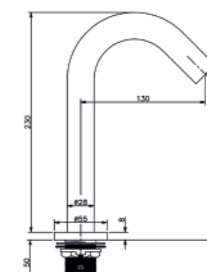

Grifería Sensorial para Colectividades

serie SENSORIAL

Ref. SE9022H100 | MRT 4

Grifo Sensorial MRT 4
Encendido sin Contacto
Temporizador
Sensor en la salida de agua
1 agua

DISPONIBLE EN DOS TIPOS DE CONEXIONES:

- Pilas
- Electricidad

Indicarlo en el pedido

Acabados Metálicos

SE9022H100CR	Cromo | Chrome
SE9022H100OR	Oro | Gold
SE9022H100ORM	OroMate | MattGold
SE9022H100ORMS	Oro Rosa Mate | Matt Pink Gold
SE9022H100PV	PlataVieja | OldPlate
SE9022H100GRM	GrafitoMate | MattGraphite
SE9022H100CO	Cobre | Copper
SE9022H100COM	CobreMate | MattCopper
SE9022H100BR	Bronce | Bronze
SE9022H100BRM	BronceMate | MattBronze
SE9022H100RU	Rústico | Rustic
SE9022H100RUC	RústicoCobreado | CopperRustic

Acabados Pintura:

SE9022H100BLCR	BlancoCromo | WhiteChrome
SE9022H100NECR	NegroCromo | BlackChrome
SE9022H100BL	Blanco | White
SE9022H100NE	Negro | Black
SE9022H100PRO	Rosa Pastel | Ligh Pink
SE9022H100RJ	Rojo | Red
SE9022H100NA	Naranja | Orange
SE9022H100AM	Amarillo | Yellow
SE9022H100AZM	Azul Marino | Dark Blue
SE9022H100AZ	Azul | Blue
SE9022H100PAZ	Azul Pastel | Light Blue
SE9022H100VE	Verde | Green

serie SENSORIAL

Ref. SE9022H011 | MRT 4 Alto

Grifo Sensorial MRT 4 Alto
Encendido sin Contacto
Temporizador
Sensor en la salida de agua
1 agua

DISPONIBLE EN DOS TIPOS DE CONEXIONES:

- Pilas
- Electricidad

Indicarlo en el pedido

Acabados Metálicos