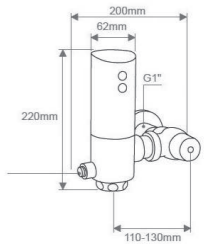

serie SENSORIAL

Ref. SE90UW2200 | MRT 4

Grifo Sensorial MRT 4 Urinario WC
Encendido sin Contacto
Temporizador
Sensor frontal
1 agua

DISPONIBLE EN DOS TIPOS DE CONEXIONES:

- Pilas
- Electricidad

Indicarlo en el pedido