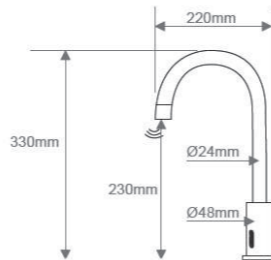

Acabados Metálicos

SE6622H100CR	Cromo | Chrome
SE6622H100OR	Oro | Gold
SE6622H100ORM	OroMate | MattGold
SE6622H100ORMS	Oro Rosa Mate | Matt Pink Gold
SE6622H100PV	PlataVieja | OldPlate
SE6622H100GRM	GrafitoMate | MattGraphite
SE6622H100CO	Cobre | Copper
SE6622H100COM	CobreMate | MattCopper
SE6622H100BR	Bronce | Bronze
SE6622H100BRM	BronceMate | MattBronze
SE6622H100RU	Rústico | Rustic
SE6622H100RUC	RústicoCobreado | CopperRustic

Acabados Pintura:

SE6622H100BLCR	BlancoCromo | WhiteChrome
SE6622H100NECR	NegroCromo | BlackChrome
SE6622H100BL	Blanco | White
SE6622H100NE	Negro | Black
SE6622H100PRO	Rosa Pastel | Ligh Pink
SE6622H100RJ	Rojo | Red
SE6622H100NA	Naranja | Orange
SE6622H100AM	Amarillo | Yellow
SE6622H100AZM	Azul Marino | Dark Blue
SE6622H100AZ	Azul | Blue
SE6622H100PAZ	Azul Pastel | Light Blue
SE6622H100VE	Verde | Green