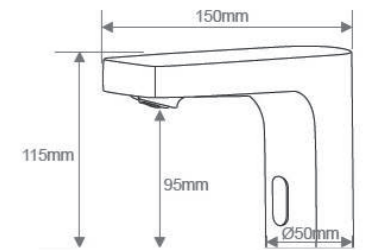

Acabados Pintura:

SECB24M100BLCR	BlancoCromo | WhiteChrome
SECB24M100NECR	NegroCromo | BlackChrome
SECB24M100BL	Blanco | White
SECB24M100NE	Negro | Black
SECB24M100PRO	Rosa Pastel | Ligh Pink
SECB24M100RJ	Rojo | Red
SECB24M100NA	Naranja | Orange
SECB24M100AM	Amarillo | Yellow
SECB24M100AZM	Azul Marino | Dark Blue
SECB24M100AZ	Azul | Blue
SECB24M100PAZ	Azul Pastel | Light Blue
SECB24M100VE	Verde | Green

serie SENSORIAL

Ref. SEC224M100 | CUBIC 2

Grifo Sensorial CUBIC 2
Encendido sin Contacto
Temporizador
Sensor delantero
1 agua

DISPONIBLE EN DOS TIPOS DE CONEXIONES:

- Pilas
- Electricidad

Indicarlo en el pedido