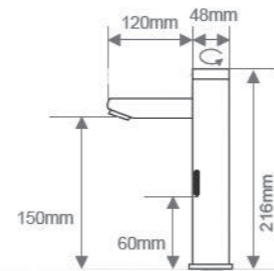

DISPONIBLE EN DOS TIPOS DE CONEXIONES:

- Pilas
- Electricidad

Indicarlo en el pedido

Acabados Metálicos

SEH124M101CR	Cromo Chrome
SEH124M101OR	Oro Gold
SEH124M101ORM	OroMate MattGold
SEH124M101ORSM	Oro Rosa Mate Matt Pink Gold
SEH124M101PV	PlataVieja OldPlate
SEH124M101GRM	GrafitoMate MattGraphite
SEH124M101CO	Cobre Copper
SEH124M101COM	CobreMate MattCopper
SEH124M101BR	Bronce Bronze
SEH124M101BRM	BronceMate MattBronze
SEH124M101RU	Rústico Rustic
SEH124M101RUC	RústicoCobreado CopperRustic