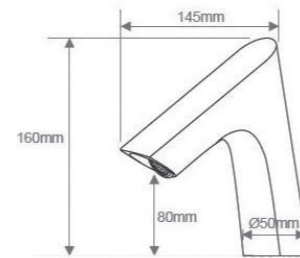

Grifería Sensorial para Colectividades

serie SENSORIAL

Ref. SEON24M100 | ON

Grifo Sensorial ON
Encendido sin Contacto
Temporizador
Sensor en la salida de agua
1 agua

DISPONIBLE EN DOS TIPOS DE CONEXIONES:

- Pilas
- Electricidad

Indicarlo en el pedido