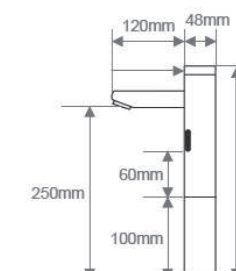

colección SENSORIAL

Ref. SE8024M011 | AKTIVA Alto

Grifo Sensorial AKTIVA Alto
Encendido sin Contacto
Temporizador
Sensor delantero
1 agua

DISPONIBLE EN DOS TIPOS DE CONEXIONES:

- Pilas
- Electricidad

Indicarlo en el pedido